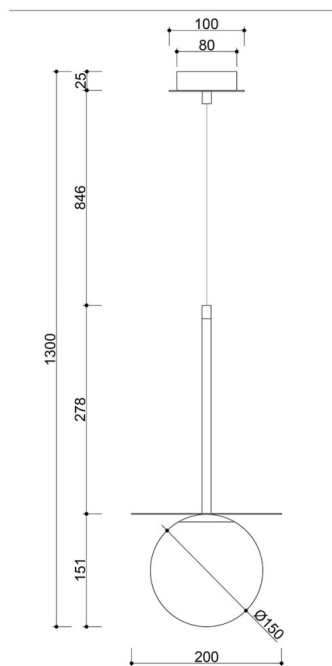

BORRA B biała sufitowa lampa wisząca

<https://ummo-lighting.pl/pl/borra/7425-borra-b-biala-sufitowa-lampa-wiszaca-5906733721975.html>

Cena: **819,00 zł** brutto

Producent: **UMMO Lighting**

Kod produktu: **BRB111PO**

EAN: **5906733721975**

Opis

Opis wzornictwa

BORRA B to lampa wisząca z kolekcji BORRA marki UMMO – kolekcji, która, zgodnie ze swoją nazwą, wwierca się w pamięć i wnętrze, zostając tam na lata. Jej wyrazista forma bazuje na zderzeniu mlecznobiałego, szklanego klosza z metalowym dyskiem malowanym proszkowo – duet ten przyciąga wzrok, ale nie dominuje przestrzeni.

Geometryczna, elegancka i świadomie minimalistyczna, BORRA B doskonale odnajduje się w estetyce „UMMO w wersji deluxe” – jej detale są dopracowane, proporcje przemyślane, a materiały trwałe i starannie dobrane. Metalowe wykończenia nadają całości współczesny, architektoniczny charakter i podkreślają funkcjonalny aspekt oprawy.

To lampa, która łączy estetykę nowoczesnego designu z subtelnym nawiązaniem do klasyki. Sprawdzi się wszędzie tam, gdzie światło ma być nie tylko funkcją, ale i elementem kompozycyjnym wnętrza.