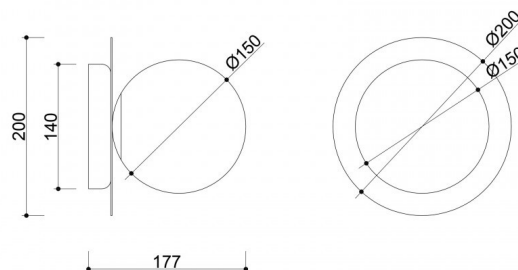

BORRA A Biała Lampa Ścienna / Kinkiet Z Podwyższoną Szczęlnością IP44

<https://ummo-lighting.pl/pl/borra/7424-borra-a-biala-lampa-scienna-kinkiet-z-podwyzszona-szczelnoscia-ip44-5906733721999.html>

Cena: **699,00 zł** brutto

Producent: **UMMO Lighting**

Kod produktu: **B1A110S0**

EAN: **5906733721999**

Opis

Opis wzornictwa

BORRA A to kinkiet ścienny z kolekcji BORRA marki UMMO – kolekcji, która dosłownie wwierca się w pamięć i zostaje tam na długo. Inspirowana szwedzkim słowem borra (wiercić), ta wyjątkowa oprawa przyciąga wzrok i z miejsca nadaje wnętrzu charakter. Jej design to połączenie współczesnej elegancji z lekką nutą industrialnej surowości.

W sercu kompozycji znajduje się mlecznobiały, szklany klosz o średnicy 15 cm – kulisty i perfekcyjnie gładki – który spoczywa na metalowym dysku o średnicy 20 cm. Ten geometryczny duet to gra kontrastów: miękkiej światłoczułości szkła i szlachetnej twardości metalu. W zależności od wariantu kolorystycznego – szcotożowanego mosiądzu (z mosiężnym dyskiem), bieli lub czerni – lampa przybiera nieco inny charakter: od subtelnej i eleganckiej, po mocno graficzną i wyrazistą.