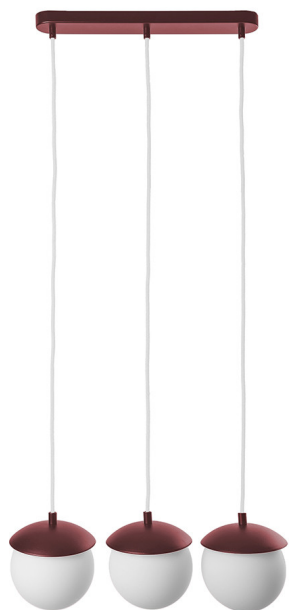

KUUL A burgundowa sufitowa lampa wisząca

<https://ummo-lighting.pl/pl/kuul/7422-kuul-a-burgundowa-sufitowa-lampa-wiszaca-5906733720114.html>

Cena: **1 419,00 zł** brutto

Producent: **UMMO Lighting**

Kod produktu: **KLA341PO**

EAN: **5906733720114**

Opis

Opis wzornictwa

Ulepimy dziś bałwana? Co to, to nie! Ze śnieżnych kul zrobimy lampę – i to nie byle jaką. KUUL A to hołd dla geometrii i czystości formy, gdzie trzy idealnie gładkie, mlecznobiałe kule tworzą zawieszoną kompozycję, przypominającą zawieszony w powietrzu mobil z białych planet. Ta wisząca lampa zachwyca lekkością i rytmem, łącząc dziecięcą zabawę z dorosłą precyzją wykonania.

Zaprojektowana z myślą o spójności i harmonii, KUUL A doskonale odnajduje się zarówno w nowoczesnych aranżacjach, jak i wnętrzach japońskich, loftowych czy klasycznych. Jej minimalistyczny, a zarazem efektowny wygląd to rezultat świadomego projektowania – z szacunkiem do proporcji, światła i materiałów. Czarna, lakierowana podstawa oraz przewody w oplocie kontrastują z delikatnością mlecznego szkła, tworząc wrażenie eleganckiego balansu.