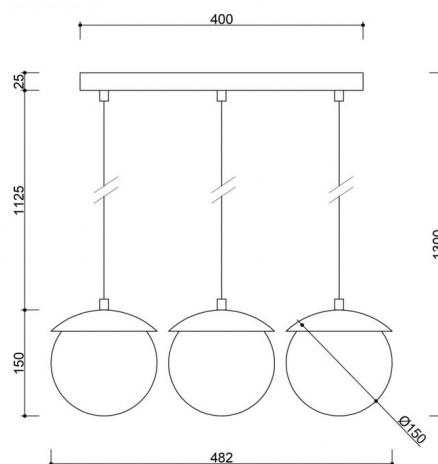

KUUL A burgundowa sufitowa lampa wisząca

<https://ummo-lighting.pl/pl/kuul/7422-kuul-a-burgundowa-sufitowa-lampa-wiszaca-5906733720114.html>

Cena: **1 419,00 zł** brutto

Producent: **UMMO Lighting**

Kod produktu: **KLA341PO**

EAN: **5906733720114**

Opis

Opis wzornictwa

Ulepimy dziś bałwana? Co to, to nie! Ze śnieżnych kul zrobimy lampę – i to nie byle jaką. KUUL A to hołd dla geometrii i czystości formy, gdzie trzy idealnie gładkie, mlecznobiałe kule tworzą zawieszoną kompozycję, przypominającą zawieszony w powietrzu mobil z białych planet. Ta wisząca lampa zachwyca lekkością i rytmem, łącząc dziecięcą zabawę z dorosłą precyzją wykonania.

Zaprojektowana z myślą o spójności i harmonii, KUUL A doskonale odnajduje się zarówno w nowoczesnych aranżacjach, jak i wnętrzach japońskich, loftowych czy klasycznych. Jej minimalistyczny, a zarazem efektowny wygląd to rezultat świadomego projektowania – z szacunkiem do proporcji, światła i materiałów. Czarna, lakierowana podstawa oraz przewody w oplocie kontrastują z delikatnością mlecznego szkła, tworząc wrażenie eleganckiego balansu.