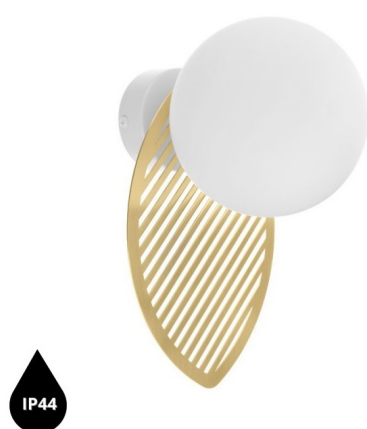

## FYLLO B mosiężna lampa ścienna / kinkiet z podwyższoną szczelnością IP44

<https://ummo-lighting.pl/pl/fylo/7399-fylo-b-mosiezna-lampa-scienna-kinkiet-z-podwyzszona-szczelnoscia-ip44-5906733725942.html>

### Opis

Gdyby światło zrzuciło liście, kilka na pewno trafiłoby do kolekcji FYLLO marki UMMO. Czerpiemy inspiracje z natury, dlatego nasze nowe oprawy posiadają charakterystyczne "metalowe" listki, które pięknie przepuszczają światło, tworząc na suficie fantazyjny cień. Nie brakuje również znaku rozpoznawczego marki UMMO, czyli mlecznobiałego kulistego klosza. W serii FYLLO znajdziesz lampę wiszącą i lampę ścienną w dwóch wariantach kolorystycznych: czarnym lub białym. Model wiszący sprawdzi się jako główne źródło światła, zaś kinkiet subtelnie doświetli wnętrze. Proste, a zarazem oryginalne w formie oświetlenie będzie kropką nad i w minimalistycznej sypialni czy kuchni w stylu skandynawskim. Kolekcja FYLLO wprost upoi Was światłem :) (fylo w języku szwedzkim "pijak")

Lampa posiada elementy wykonane z mosiądzu, ręcznie szlifowane i zabezpieczone lakierem. Detale te posiadają niewielkie rysy na powierzchni, co nadaje im niepowtarzalnego charakteru.

Dodatkowo proszę pamiętać, że mosiądz się starzeje: z czasem nabiera stylowej patyny, która nadaje mu jeszcze bardziej szlachetnego wyglądu.

## Informacje techniczne

Źródło światła w komplecie	Nie
Typ gwintu	G9 LED
Napięcie wejściowe	220-240V
Maks. moc oprawy ośw.	1 x 12W
Stopień IP	IP44
Szerokość	15cm
Wysokość	24cm
Głębokość	20cm
Średnica maskownicy sufitowej	8cm
Materiał wykonania	metal / mosiądz / szkło
Kolorystyka	mosiądz
Kolor klosza	biały
Średnica klosza	15cm
Kolor stelaża	biały
Możliwość przyciemniania	tak
Gwarancja	24 miesiące
Dodatkowe uwagi	produkt ręcznie składany na zamówienie
Typ / zastosowanie	lampa ścienna, kinkiet