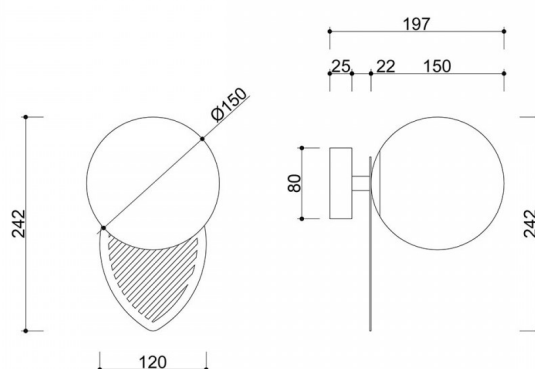

FYLLO B mosiężna lampa ścienna / kinkiet z podwyższoną szczelnością IP44

<https://ummo-lighting.pl/pl/fylo/7399-fylo-b-mosiezna-lampa-scienna-kinkiet-z-podwyzszona-szczelnoscia-ip44-5906733725942.html>

Cena: **779,00 zł** brutto

Producent: **UMMO Lighting**

Kod produktu: **FYB130S0**

EAN: **5906733725942**

Opis

Gdyby światło zrzuciło liście, kilka na pewno trafiłoby do kolekcji FYLLO marki UMMO. Czerpiemy inspiracje z natury, dlatego nasze nowe oprawy posiadają charakterystyczne "metalowe" listki, które pięknie przepuszczają światło, tworząc na suficie fantazyjny cień. Nie brakuje również znaku rozpoznawczego marki UMMO, czyli mlecznobiałego kulistego klosza. W serii FYLLO znajdziesz lampę wiszącą i lampę ścienną w dwóch wariantach kolorystycznych: czarnym lub białym. Model wiszący sprawdzi się jako główne źródło światła, zaś kinkiet subtelnie doświetli wnętrze. Proste, a zarazem oryginalne w formie oświetlenie będzie kropką nad i w minimalistycznej sypialni czy kuchni w stylu skandynawskim. Kolekcja FYLLO wprost upoi Was światłem :) (fylo w języku szwedzkim "pijak")

Lampa posiada elementy wykonane z mosiądzu, ręcznie szlifowane i zabezpieczone lakierem. Detale te posiadają niewielkie rysy na powierzchni, co nadaje im niepowtarzalnego charakteru.

Dodatkowo proszę pamiętać, że mosiądz się starzeje: z czasem nabiera stylowej patyny, która nadaje mu jeszcze bardziej szlachetnego wyglądu.