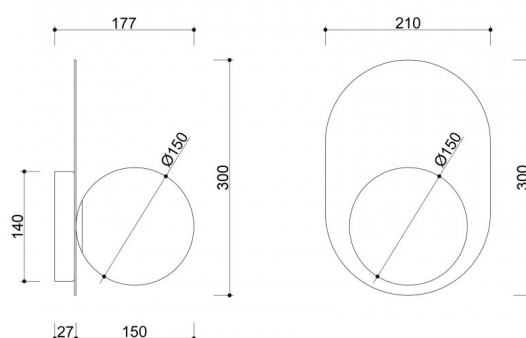

HANEA mosiężna lampa ścienna / kinkiet z podwyższoną szczelnością IP44

<https://ummo-lighting.pl/pl/hanea/7397-hanea-mosieczna-lampa-scienna-kinkiet-z-podwyzszona-szczelnoscia-ip44-5906733725928.html>

Cena: **949,00 zł** brutto

Producent: **UMMO Lighting**

Kod produktu: **HA0130S0**

EAN: **5906733725928**

Opis

Włącz się do rodziny UMMO! Lampy z kolekcji HANEA to idealna propozycja na rozpoczęcie przygody z oświetleniem znad Bałtyku. Kinkiety z prostym, mlecznobiałym kloszem na przylegającej do ściany metalowej podstawie. Hanea to po szwedzku "mężczyzna", jednak wbrew nazwie, lampa jest bardzo uniwersalna, dlatego sprawdzi się także w typowo "kobiecych" aranżacjach. Oprawy lakierowane są proszkowo strukturalną farbą na czarno lub biało, w zależności od modelu. Pozwól się uwieść kolekcji HANEA delikatną linią i subtelnym światłem. Nie pożałujesz :)