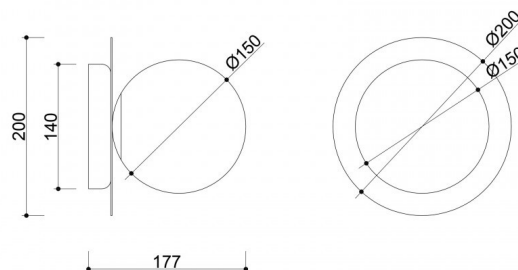

BORRA A czarna lampa ścienna / kinkiet z podwyższoną szczelnością IP44

<https://ummo-lighting.pl/pl/borra/7361-borra-a-czarna-lampa-scienna-kinkiet-z-podwyzszona-szczelnoscia-ip44-5906733722002.html>

Cena: **699,00 zł** brutto

Producent: **UMMO Lighting**

Kod produktu: **B2A120S0**

EAN: **5906733722002**

Opis

Opis wzornictwa

BORRA A to kinkiet ścienny z kolekcji BORRA marki UMMO – kolekcji, która dosłownie wwierca się w pamięć i zostaje tam na długo. Inspirowana szwedzkim słowem borra (wiercić), ta wyjątkowa oprawa przyciąga wzrok i z miejsca nadaje wnętrzu charakter. Jej design to połączenie współczesnej elegancji z lekką nutą industrialnej surowości.

W sercu kompozycji znajduje się mlecznobiały, szklany klosz o średnicy 15 cm – kulisty i perfekcyjnie gładki – który spoczywa na metalowym dysku o średnicy 20 cm. Ten geometryczny duet to gra kontrastów: miękkiej światłoczułości szkła i szlachetnej twardości metalu. W zależności od wariantu kolorystycznego – szczołkowanego mosiądzu (z mosiężnym dyskiem), bieli lub czerni – lampa przybiera nieco inny charakter: od subtelnej i eleganckiej, po mocno graficzną i wyrazistą.