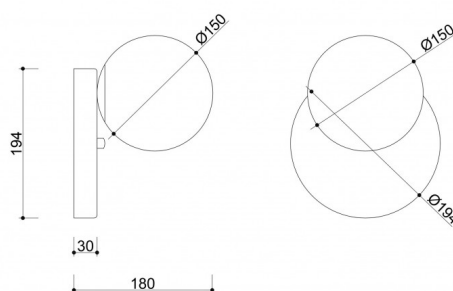

REFA A biała lampa ścienna / kinkiet z podwyższoną szczelnością IP44

<https://ummo-lighting.pl/pl/refa/7360-refa-a-biala-lampa-scienna-kinkiet-z-podwyzszona-szczelnoscia-ip44-5906733721876.html>

Cena: **649,00 zł** brutto

Producent: **UMMO Lighting**

Kod produktu: **RFA110S0**

EAN: **5906733721876**

Opis

Uprzedzamy: kolekcja REFA marki UMMO, może urządzić w Twoim wnętrzu niezłą świetlną aferę! Seria minimalistycznych kinkietów opiera się na pojedynczym mlecznobiałym kloszu, zawieszonym na eleganckiej metalowej podstawie, lakierowanej na biało lub czarno. To propozycja, która doskonale doświetli każdą przestrzeń, która tego wymaga. Wyrafinowana prostota lamp ściennych REFA sprawia, że sprawdzają się one zarówno w typowo nowoczesnych aranżacjach, jak i w klasycznie urządzonych wnętrzach. Kinkiety z tej kolekcji idealnie uzupełniają się z lampami wiszącymi i lampami sufitowymi z innych kolekcji UMMO. Oświetlenie REFA zagra w Twoim mieszkaniu istną rapsodię światła :)