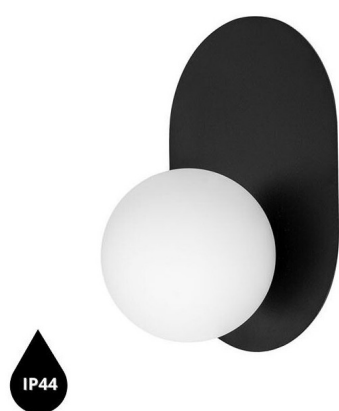

HANEA czarna lampa ścienna / kinkiet z podwyższoną szczelnością IP44

<https://ummo-lighting.pl/pl/hanea/7357-hanea-czarna-lampa-scienna-kinkiet-z-podwyzszona-szczelnoscia-ip44-5906733721883.html>

Cena: **779,00 zł** brutto

Producent: **UMMO Lighting**

Kod produktu: **HA0120S0**

EAN: **5906733721883**

Opis

Włącz się do rodziny UMMO! Lampy z kolekcji HANEA to idealna propozycja na rozpoczęcie przygody z oświetleniem znad Bałtyku. Kinkiety z prostym, mlecznobiałym kloszem na przylegającej do ściany metalowej podstawie. Hanea to po szwedzku "mężczyzna", jednak wbrew nazwie, lampa jest bardzo uniwersalna, dlatego sprawdzi się także w typowo "kobiecych" aranżacjach. Oprawy lakierowane są proszkowo strukturalną farbą na czarno lub biało, w zależności od modelu. Pozwól się uwieść kolekcji HANEA delikatną linią i subtelnym światłem. Nie pożałujesz :)

Informacje techniczne

Źródło światła w komplecie	Nie
Typ gwintu	G9 LED
Napięcie wejściowe	220-240V
Maks. moc oprawy ośw.	1 x 12W
Stopień IP	IP44
Szerokość	21cm
Wysokość	30cm
Głębokość	18cm
Średnica maskownicy sufitowej	14cm
Materiał wykonania	metal / szkło
Kolorystyka	czarny (Jet Black RAL 9005)
Kolor klosza	biały
Średnica klosza	15cm
Kolor stelaża	czarny
Możliwość przyciemniania	tak
Gwarancja	24 miesiące
Dodatkowe uwagi	produkt ręcznie składany na zamówienie
Typ / zastosowanie	lampa ścienna, kinkiet