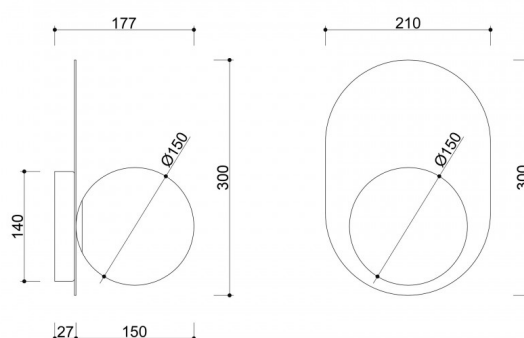

HANEA czarna lampa ścienna / kinkiet z podwyższoną szczelnością IP44

<https://ummo-lighting.pl/pl/hanea/7357-hanea-czarna-lampa-scienna-kinkiet-z-podwyzszona-szczelnoscia-ip44-5906733721883.html>

Cena: **779,00 zł** brutto

Producent: **UMMO Lighting**

Kod produktu: **HA0120S0**

EAN: **5906733721883**

Opis

Włącz się do rodziny UMMO! Lampy z kolekcji HANEA to idealna propozycja na rozpoczęcie przygody z oświetleniem znad Bałtyku. Kinkiety z prostym, mlecznobiałym kloszem na przylegającej do ściany metalowej podstawie. Hanea to po szwedzku "mężczyzna", jednak wbrew nazwie, lampa jest bardzo uniwersalna, dlatego sprawdzi się także w typowo "kobiecych" aranżacjach. Oprawy lakierowane są proszkowo strukturalną farbą na czarno lub biało, w zależności od modelu. Pozwól się uwieść kolekcji HANEA delikatną linią i subtelnym światłem. Nie pożałujesz :)