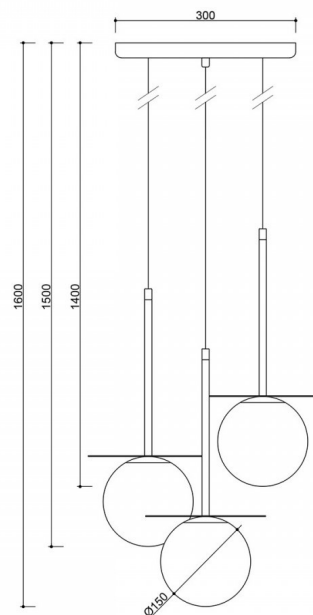

BORRA B 3P czarna potrójna sufitowa lampa wisząca

<https://ummo-lighting.pl/pl/borra/7340-borra-b-3p-czarna-potrojna-sufitowa-lampa-wiszaca-5906733722163.html>

Cena: **1 629,00 zł** brutto

Producent: **UMMO Lighting**

Kod produktu: **BRB322P3**

EAN: **5906733722163**

Opis

Opis wzornictwa

BORRA B 3P to elegancka potrójna lampa wisząca z kolekcji BORRA – kolekcji, która – zgodnie ze swoją nazwą inspirowaną szwedzkim borra („wiercić”) – celnie trafia w estetyczne potrzeby współczesnych wnętrz. Model 3P wprowadza do przestrzeni lekkość, rytm i wyważoną symetrię, łącząc klasyczną geometrię z nowoczesnym sznytem.

Trzy kuliste, mlecznobiałe klosze osadzone na lakierowanych proszkowo dyskach z metalu tworzą przestrzenną kompozycję zawieszoną na tekstylnych przewodach, spójną dzięki minimalistycznej, okrągłej maskownicy sufitowej. To światło, które nie tylko oświetla, ale i organizuje przestrzeń wokół siebie.

Składowe lampy i funkcjonalność

Każdy z trzech szklanych kloszy o średnicy 15 cm zawieszony jest niezależnie i zakończony metalowym dyskiem o średnicy 20 cm. Dysk pełni zarówno funkcję estetyczną, jak i świetlną – odbija światło i subtelnie je zmiękcza, tworząc przyjemną, rozproszoną poświatę.