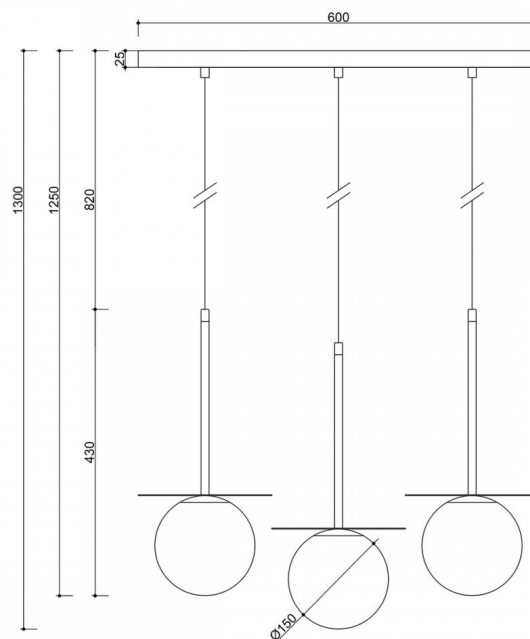

BORRA B 3L czarna potrójna lampa sufitowa

<https://ummo-lighting.pl/pl/borra/7339-borra-b-3l-czarna-potrójna-lampa-sufitowa-5906733722156.html>

Cena: **1 629,00 zł** brutto

Producent: **UMMO Lighting**

Kod produktu: **BRB322PL**

EAN: **5906733722156**

Opis

Opis wzornictwa

BORRA B 3L to potrójna lampa wisząca z kolekcji BORRA – kolekcji, która, zgodnie ze swoją nazwą, wwierca się w pamięć i wnętrze, zostając tam na lata. W tej wersji geometryczna harmonia i szlachetne materiały zyskują nowy rytm: trzy źródła światła zawieszono na jednej, minimalistycznej listwie tworzą spektakularną, a zarazem lekką kompozycję.

To połączenie współczesnej precyzji i ponadczasowego wycucia stylu – mlecznobiałe, kuliste klosze zestawiono z dyskami malowanymi proszkowo, które subtelnie odbijają światło, dodając wnętrzu głębi i elegancji.

Składowe lampy i funkcjonalność

Trzy kuliste klosze z mlecznobiałego szkła (Ø15 cm każdy) zawieszono na przewodach w oplocie tekstylnym, osadzonych na podłużnej, lakierowanej listwie o długości 60 cm. Każdy klosz podkreślony jest metalowym dyskiem o średnicy 20 cm, który nadaje całości rytm, a światłu – kierunek i miękkość.