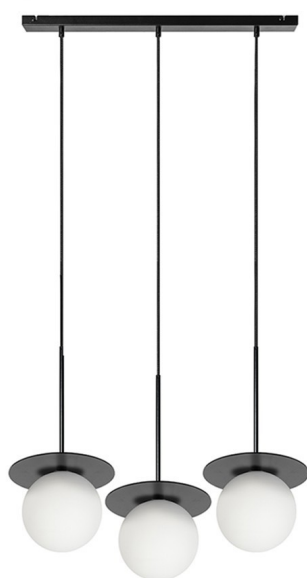

## BORRA B 3L czarna potrójna lampa sufitowa

<https://ummo-lighting.pl/pl/borra/7339-borra-b-3l-czarna-potrójna-lampa-sufitowa-5906733722156.html>

Cena: **1 629,00 zł** brutto

Producent: **UMMO Lighting**

### Opis wzornictwa

BORRA B 3L to potrójna lampa wisząca z kolekcji BORRA – kolekcji, która, zgodnie ze swoją nazwą, wwierca się w pamięć i wnętrze, zostając tam na lata. W tej wersji geometryczna harmonia i szlachetne materiały zyskują nowy rytm: trzy źródła światła zawieszono na jednej, minimalistycznej listwie tworzą spektakularną, a zarazem lekką kompozycję.

### Składowe lampy i funkcjonalność

Trzy kuliste klosze z mlecznobiałego szkła (Ø15 cm każdy) zawieszono na przewodach w oplocie tekstylnym, osadzonych na podłużnej, lakierowanej listwie o długości 60 cm. Każdy klosz podkreślony jest metalowym dyskiem o średnicy 20 cm, który nadaje całości rytm, a światłu – kierunek i miękkość.

Długość całkowita lampy to 130 cm, co pozwala swobodnie zawiesić ją nad stołem, wyspą kuchenną czy w przestrzeni open space. Każdy z trzech punktów świetlnych oparty jest na źródle G9 LED (max 12W), co daje łącznie moc do 36W – idealną do równomiernego i nastrojowego oświetlenia większych stref.