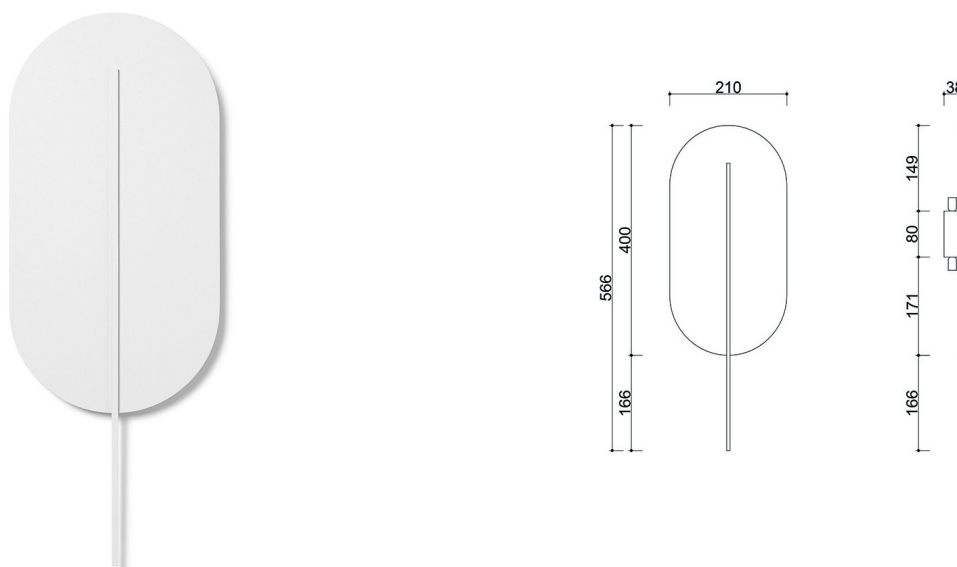

ROKKE biała lampa ścienna / kinkiet

<https://ummo-lighting.pl/pl/rokke/7336-rokke-biala-lampa-scienna-kinkiet-5906733721432.html>

Cena: **799,00 zł** brutto

Producent: **UMMO Lighting**

Kod produktu: **RKK21000**

EAN: **5906733721432**

Opis

Opis wzornictwa

ROKKE to kinkiet, który łączy w sobie esencję modernistycznej architektury z nowoczesnym podejściem do designu. Jego geometryczna, podłużna bryła przywołuje na myśl klarowne linie modernistycznych założeń urbanistycznych – tych, w których forma miała być przede wszystkim użyteczna. Jednak dzięki zastosowaniu gładkiego, metalowego klosza, lampa zyskuje współczesny charakter, wprowadzając subtelne załamania światła i cienia, które dodają jej głębi i dynamiki.

Nazwa "ROKKE" może być interpretowana jako połączenie słów "rock" (ang. skała) i "ke" (japońskie "dom"), co odzwierciedla zarówno solidność konstrukcji, jak i domowy charakter lampy.

Składowe lampy i funkcjonalność

Korpus lampy wykonano z malowanego proszkowo metalu w nowoczesnych kolorach UMMO (biały RAL 9003, żółty RAL 1016, melonowy RAL 1028,