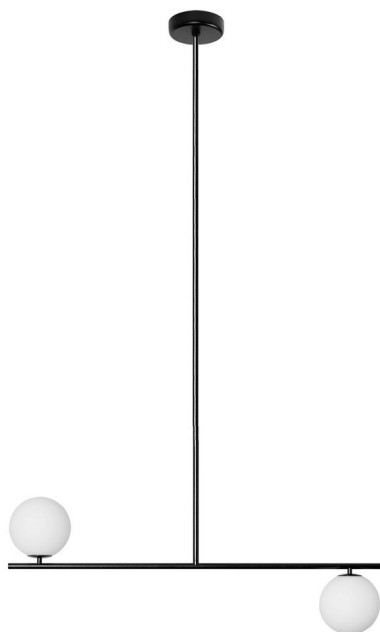

SUGURI C czarna lampa sufitowa w rozmiarze XL

<https://ummo-lighting.pl/pl/suguri/7272-suguri-c-czarna-lampa-sufitowa-w-rozmiarze-xl-5906733721241.html>

XL

Cena: **1 609,00 zł** brutto

Producent: **UMMO Lighting**

Kod produktu: **SGC322R66**

EAN: **5906733721241**

Opis

Spacer po linie, czyli lampy z kolekcji SUGURI, które powstały w ramach współpracy marki UMMO ze studiem SALAK. Lampy wiszące z tej serii bazują na metalowym stelażu, na którym wyrosły mlecznobiałe szklane kule. Suguri po japońsku oznacza porzeczkę. To właśnie gałązka z tymi owocami była inspiracją do zaprojektowania kolekcji. Oprawy są dostępne w uniwersalnej czerni i bieli w aż czterech wariantach: z pojedynczym, podwójnym, potrójnym lub poczwórnym źródłem światła. Sięgnij po oświetlenie z kolekcji SUGURI i zobacz, jak Twój dom zaowocuje stylowym światłem.

Informacje techniczne

Źródło światła w komplecie	Nie
Typ gwintu	G9 LED
Napięcie wejściowe	220-240V
Maks. moc oprawy ośw.	2 x 12W
Stopień IP	IP20
Szerokość	90cm
Wysokość	142cm
Głębokość	15cm
Średnica maskownicy sufitowej	12cm
Materiał wykonania	metal / szkło
Średnica klosza	15cm
Możliwość przyciemniania	tak
Gwarancja	24 miesiące
Dodatkowe uwagi	produkt ręcznie składany na zamówienie
Typ / zastosowanie	lampa sufitowa, lampa wisząca