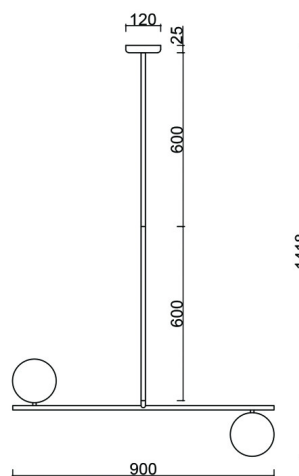

SUGURI C czarna lampa sufitowa w rozmiarze XL

<https://ummo-lighting.pl/pl/suguri/7272-suguri-c-czarna-lampa-sufitowa-w-rozmiarze-xl-5906733721241.html>

XL

Cena: **1 609,00 zł** brutto

Producent: **UMMO Lighting**

Informacje techniczne

Źródło światła w komplecie	Nie
Typ gwintu	G9 LED
Napięcie wejściowe	220-240V
Maks. moc oprawy ośw.	2 x 12W
Stopień IP	IP20
Szerokość	90cm
Wysokość	142cm
Głębokość	15cm
Średnica maskownicy sufitowej	12cm
Materiał wykonania	metal / szkło
Średnica klosza	15cm
Możliwość przyciemniania	tak
Gwarancja	24 miesiące
Dodatkowe uwagi	produkt ręcznie składany na zamówienie
Typ / zastosowanie	lampa sufitowa, lampa wisząca