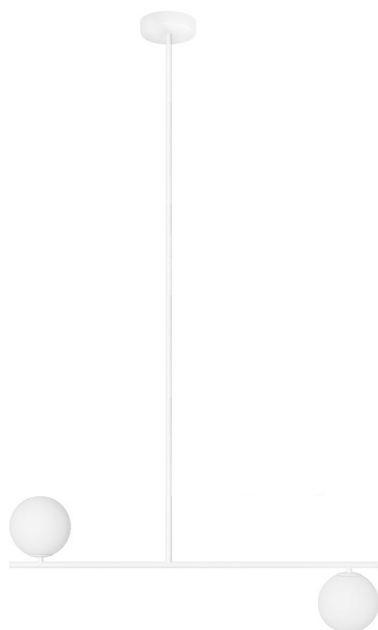

SUGURI C biała lampa sufitowa w rozmiarze XL

<https://ummo-lighting.pl/pl/suguri/7271-suguri-c-biala-lampa-sufitowa-w-rozmiarze-xl-5906733721234.html>

XL

Cena: **1 609,00 zł** brutto

Producent: **UMMO Lighting**

Kod produktu: **SGC311R66**

EAN: **5906733721234**

Opis

Spacer po linie, czyli lampy z kolekcji SUGURI, które powstały w ramach współpracy marki UMMO ze studiem SALAK. Lampy wiszące z tej serii bazują na metalowym stelażu, na którym wyrosły mlecznobiałe szklane kule. Suguri po japońsku oznacza porzeczkę. To właśnie gałązka z tymi owocami była inspiracją do zaprojektowania kolekcji. Oprawy są dostępne w uniwersalnej czerni i bieli w aż czterech wariantach: z pojedynczym, podwójnym, potrójnym lub poczwórnym źródłem światła. Sięgnij po oświetlenie z kolekcji SUGURI i zobacz, jak Twój dom zaowocuje stylowym światłem.

Informacje techniczne

Źródło światła w komplecie	Nie
Typ gwintu	G9 LED
Napięcie wejściowe	220-240V
Maks. moc oprawy ośw.	2 x 12W
Stopień IP	IP20
Szerokość	90cm
Wysokość	142cm
Głębokość	15cm
Średnica maskownicy sufitowej	12cm
Materiał wykonania	metal / szkło
Kolorystyka	biały (Signal White RAL 9003)
Średnica klosza	15cm
Możliwość przyciemniania	tak
Gwarancja	24 miesiące
Dodatkowe uwagi	produkt ręcznie składany na zamówienie
Typ / zastosowanie	lampa sufitowa, lampa wisząca