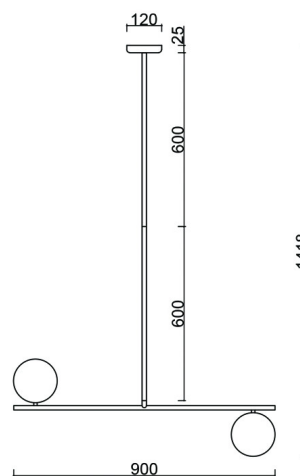

SUGURI C biała lampa sufitowa w rozmiarze XL

<https://ummo-lighting.pl/pl/suguri/7271-suguri-c-biala-lampa-sufitowa-w-rozmiarze-xl-5906733721234.html>

XL

Cena: **1 609,00 zł** brutto

Producent: **UMMO Lighting**

Informacje techniczne

Źródło światła w komplecie	Nie
Typ gwintu	G9 LED
Napięcie wejściowe	220-240V
Maks. moc oprawy ośw.	2 x 12W
Stopień IP	IP20
Szerokość	90cm
Wysokość	142cm
Głębokość	15cm
Średnica maskownicy sufitowej	12cm
Materiał wykonania	metal / szkło
Kolorystyka	biały (Signal White RAL 9003)
Średnica klosza	15cm
Możliwość przyciemniania	tak
Gwarancja	24 miesiące
Dodatkowe uwagi	produkt ręcznie składany na zamówienie
Typ / zastosowanie	lampa sufitowa, lampa wisząca