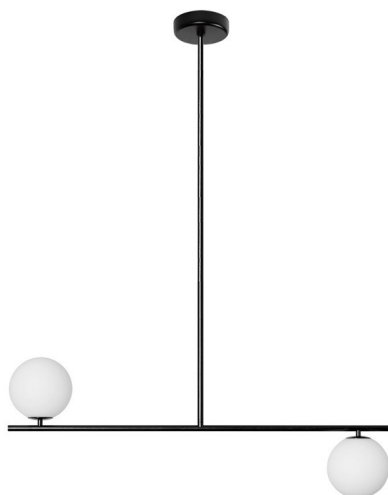

## SUGURI C czarna lampa sufitowa w rozmiarze L

<https://ummo-lighting.pl/pl/suguri/7270-suguri-c-czarna-lampa-sufitowa-w-rozmiarze-l-5906733721227.html>

Cena: **1 579,00 zł** brutto

Producent: **UMMO Lighting**

Kod produktu: **SGC322R36**

EAN: **5906733721227**

### Opis

Spacer po linie, czyli lampy z kolekcji SUGURI, które powstały w ramach współpracy marki UMMO ze studiem SALAK. Lampy wiszące z tej serii bazują na metalowym stelażu, na którym wyrosły mlecznobiałe szklane kule. Suguri po japońsku oznacza porzeczkę. To właśnie gałązka z tymi owocami była inspiracją do zaprojektowania kolekcji. Oprawy są dostępne w uniwersalnej czerni i bieli w aż czterech wariantach: z pojedynczym, podwójnym, potrójnym lub poczwórnym źródłem światła. Sięgnij po oświetlenie z kolekcji SUGURI i zobacz, jak Twój dom zaowocuje stylowym światłem.

## Informacje techniczne

Źródło światła w komplecie	Nie
Typ gwintu	G9 LED
Napięcie wejściowe	220-240V
Maks. moc oprawy ośw.	2 x 12W
Stopień IP	IP20
Szerokość	90cm
Wysokość	112cm
Głębokość	15cm
Średnica maskownicy sufitowej	12cm
Materiał wykonania	metal / szkło
Średnica klosza	15cm
Możliwość przyciemniania	tak
Gwarancja	24 miesiące
Dodatkowe uwagi	produkt ręcznie składany na zamówienie
Typ / zastosowanie	lampa sufitowa, lampa wisząca