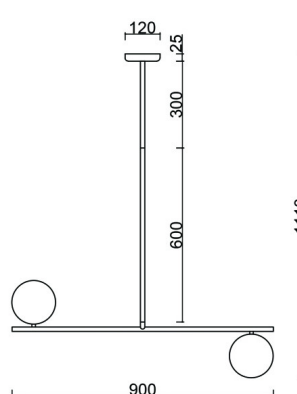

## SUGURI C czarna lampa sufitowa w rozmiarze L

<https://ummo-lighting.pl/pl/suguri/7270-suguri-c-czarna-lampa-sufitowa-w-rozmiarze-l-5906733721227.html>

Cena: **1 579,00 zł** brutto

Producent: **UMMO Lighting**

Kod produktu: **SGC322R36**

EAN: **5906733721227**

## Informacje techniczne

Źródło światła w komplecie	Nie
Typ gwintu	G9 LED
Napięcie wejściowe	220-240V
Maks. moc oprawy ośw.	2 x 12W
Stopień IP	IP20
Szerokość	90cm
Wysokość	112cm
Głębokość	15cm
Średnica maskownicy sufitowej	12cm
Materiał wykonania	metal / szkło
Średnica klosza	15cm
Możliwość przyciemniania	tak
Gwarancja	24 miesiące
Dodatkowe uwagi	produkt ręcznie składany na zamówienie
Typ / zastosowanie	lampa sufitowa, lampa wisząca