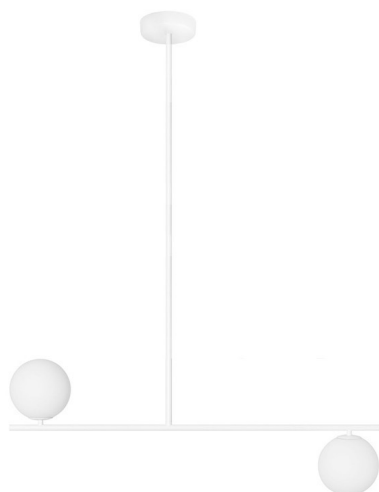

SUGURI C biała lampa sufitowa w rozmiarze L

<https://ummo-lighting.pl/pl/suguri/7269-suguri-c-biala-lampa-sufitowa-w-rozmiarze-l-5906733721210.html>

Cena: **1 579,00 zł** brutto

Producent: **UMMO Lighting**

Kod produktu: **SGC311R36**

EAN: **5906733721210**

Opis

Spacer po linie, czyli lampy z kolekcji SUGURI, które powstały w ramach współpracy marki UMMO ze studiem SALAK. Lampy wiszące z tej serii bazują na metalowym stelażu, na którym wyrosły mlecznobiałe szklane kule. Suguri po japońsku oznacza porzeczkę. To właśnie gałązka z tymi owocami była inspiracją do zaprojektowania kolekcji. Oprawy są dostępne w uniwersalnej czerni i bieli w aż czterech wariantach: z pojedynczym, podwójnym, potrójnym lub poczwórnym źródłem światła. Sięgnij po oświetlenie z kolekcji SUGURI i zobacz, jak Twój dom zaowocuje stylowym światłem.

Informacje techniczne

Źródło światła w komplecie	Nie
Typ gwintu	G9 LED
Napięcie wejściowe	220-240V
Maks. moc oprawy ośw.	2 x 12W
Stopień IP	IP20
Szerokość	90cm
Wysokość	112cm
Głębokość	15cm
Średnica maskownicy sufitowej	12cm
Materiał wykonania	metal / szkło
Kolorystyka	biały (Signal White RAL 9003)
Średnica klosza	15cm
Możliwość przyciemniania	tak
Gwarancja	24 miesiące
Dodatkowe uwagi	produkt ręcznie składany na zamówienie
Typ / zastosowanie	lampa sufitowa, lampa wisząca