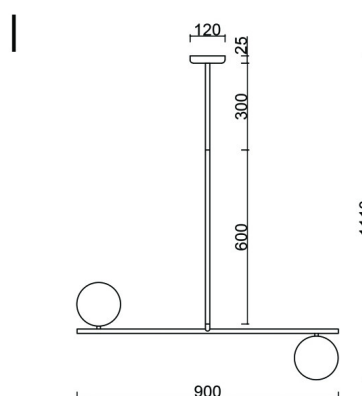

SUGURI C biała lampa sufitowa w rozmiarze L

<https://ummo-lighting.pl/pl/suguri/7269-suguri-c-biala-lampa-sufitowa-w-rozmiarze-l-5906733721210.html>

Cena: **1 579,00 zł** brutto

Producent: **UMMO Lighting**

Informacje techniczne

Źródło światła w komplecie	Nie
Typ gwintu	G9 LED
Napięcie wejściowe	220-240V
Maks. moc oprawy ośw.	2 x 12W
Stopień IP	IP20
Szerokość	90cm
Wysokość	112cm
Głębokość	15cm
Średnica maskownicy sufitowej	12cm
Materiał wykonania	metal / szkło
Kolorystyka	biały (Signal White RAL 9003)
Średnica klosza	15cm
Możliwość przyciemniania	tak
Gwarancja	24 miesiące
Dodatkowe uwagi	produkt ręcznie składany na zamówienie
Typ / zastosowanie	lampa sufitowa, lampa wisząca