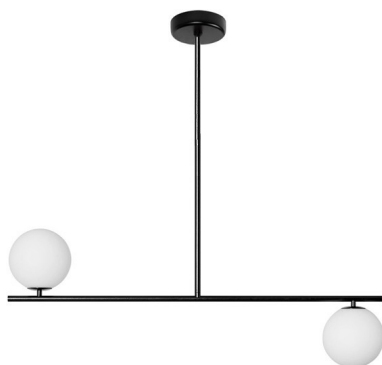

SUGURI C czarna lampa sufitowa w rozmiarze M

<https://ummo-lighting.pl/pl/suguri/7268-suguri-c-czarna-lampa-sufitowa-w-rozmiarze-m-5906733721203.html>

m

Cena: **1 529,00 zł** brutto

Producent: **UMMO Lighting**

Kod produktu: **SGC322R06**

EAN: **5906733721203**

Opis

Spacer po linie, czyli lampy z kolekcji SUGURI, które powstały w ramach współpracy marki UMMO ze studiem SALAK. Lampy wiszące z tej serii bazują na metalowym stelażu, na którym wyrosły mlecznobiałe szklane kule. Suguri po japońsku oznacza porzeczkę. To właśnie gałązka z tymi owocami była inspiracją do zaprojektowania kolekcji. Oprawy są dostępne w uniwersalnej czerni i bieli w aż czterech wariantach: z pojedynczym, podwójnym, potrójnym lub poczwórnym źródłem światła. Sięgnij po oświetlenie z kolekcji SUGURI i zobacz, jak Twój dom zaowocuje stylowym światłem.

Informacje techniczne

Źródło światła w komplecie	Nie
Typ gwintu	G9 LED
Napięcie wejściowe	220-240V
Maks. moc oprawy ośw.	2 x 12W
Stopień IP	IP20
Szerokość	90cm
Wysokość	82cm
Głębokość	15cm
Średnica maskownicy sufitowej	12cm
Materiał wykonania	metal / szkło
Średnica klosza	15cm
Możliwość przyciemniania	tak
Gwarancja	24 miesiące
Dodatkowe uwagi	produkt ręcznie składany na zamówienie
Typ / zastosowanie	lampa sufitowa, lampa wisząca