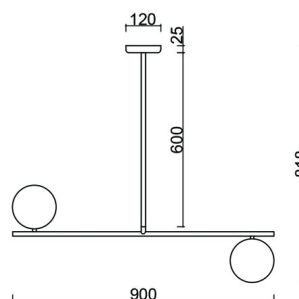

SUGURI C czarna lampa sufitowa w rozmiarze M

<https://ummo-lighting.pl/pl/suguri/7268-suguri-c-czarna-lampa-sufitowa-w-rozmiarze-m-5906733721203.html>

m

Cena: **1 529,00 zł** brutto

Producent: **UMMO Lighting**

Informacje techniczne

Źródło światła w komplecie	Nie
Typ gwintu	G9 LED
Napięcie wejściowe	220-240V
Maks. moc oprawy ośw.	2 x 12W
Stopień IP	IP20
Szerokość	90cm
Wysokość	82cm
Głębokość	15cm
Średnica maskownicy sufitowej	12cm
Materiał wykonania	metal / szkło
Średnica klosza	15cm
Możliwość przyciemniania	tak
Gwarancja	24 miesiące
Dodatkowe uwagi	produkt ręcznie składany na zamówienie
Typ / zastosowanie	lampa sufitowa, lampa wisząca