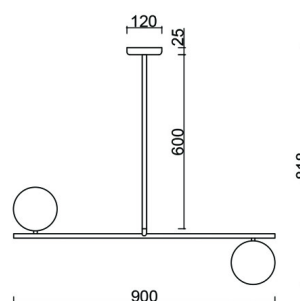

SUGURI C biała lampa sufitowa w rozmiarze M

<https://ummo-lighting.pl/pl/suguri/7267-suguri-c-biala-lampa-sufitowa-w-rozmiarze-m-5906733721197.html>

m

Cena: **1 529,00 zł** brutto

Producent: **UMMO Lighting**

Informacje techniczne

Źródło światła w komplecie	Nie
Typ gwintu	G9 LED
Napięcie wejściowe	220-240V
Maks. moc oprawy ośw.	2 x 12W
Stopień IP	IP20
Szerokość	90cm
Wysokość	82cm
Głębokość	15cm
Średnica maskownicy sufitowej	12cm
Materiał wykonania	metal / szkło
Kolorystyka	biały (Signal White RAL 9003)
Średnica klosza	15cm
Możliwość przyciemniania	tak
Gwarancja	24 miesiące
Dodatkowe uwagi	produkt ręcznie składany na zamówienie
Typ / zastosowanie	lampa sufitowa, lampa wisząca