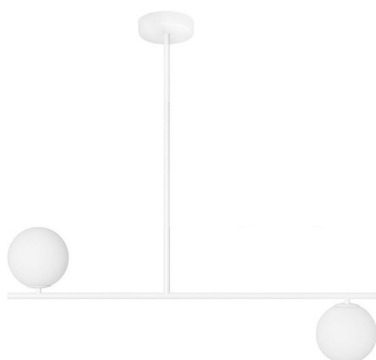

SUGURI C biała lampa sufitowa w rozmiarze M

<https://ummo-lighting.pl/pl/suguri/7267-suguri-c-biala-lampa-sufitowa-w-rozmiarze-m-5906733721197.html>

m

Cena: **1 529,00 zł** brutto

Producent: **UMMO Lighting**

Kod produktu: **SGC311R06**

EAN: **5906733721197**

Opis

Spacer po linie, czyli lampy z kolekcji SUGURI, które powstały w ramach współpracy marki UMMO ze studiem SALAK. Lampy wiszące z tej serii bazują na metalowym stelażu, na którym wyrosły mlecznobiałe szklane kule. Suguri po japońsku oznacza porzeczkę. To właśnie gałązka z tymi owocami była inspiracją do zaprojektowania kolekcji. Oprawy są dostępne w uniwersalnej czerni i bieli w aż czterech wariantach: z pojedynczym, podwójnym, potrójnym lub poczwórnym źródłem światła. Sięgnij po oświetlenie z kolekcji SUGURI i zobacz, jak Twój dom zaowocuje stylowym światłem.

Informacje techniczne

Źródło światła w komplecie	Nie
Typ gwintu	G9 LED
Napięcie wejściowe	220-240V
Maks. moc oprawy ośw.	2 x 12W
Stopień IP	IP20
Szerokość	90cm
Wysokość	82cm
Głębokość	15cm
Średnica maskownicy sufitowej	12cm
Materiał wykonania	metal / szkło
Kolorystyka	biały (Signal White RAL 9003)
Średnica klosza	15cm
Możliwość przyciemniania	tak
Gwarancja	24 miesiące
Dodatkowe uwagi	produkt ręcznie składany na zamówienie
Typ / zastosowanie	lampa sufitowa, lampa wisząca