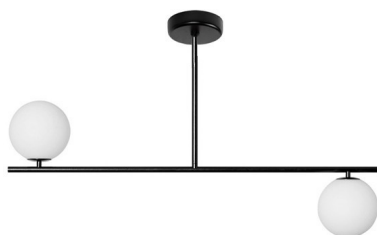

## SUGURI C czarna lampa sufitowa w rozmiarze S

<https://ummo-lighting.pl/pl/suguri/7266-suguri-c-czarna-lampa-sufitowa-w-rozmiarze-s-5906733721180.html>

**S**

Cena: **1 489,00 zł** brutto

Producent: **UMMO Lighting**

### Opis

Spacer po linie, czyli lampy z kolekcji SUGURI, które powstały w ramach współpracy marki UMMO ze studiem SALAK. Lampy wiszące z tej serii bazują na metalowym stelażu, na którym wyrosły mlecznobiałe szklane kule. Suguri po japońsku oznacza porzeczkę. To właśnie gałązka z tymi owocami była inspiracją do zaprojektowania kolekcji. Oprawy są dostępne w uniwersalnej czerni i bieli w aż czterech wariantach: z pojedynczym, podwójnym, potrójnym lub poczwórnym źródłem światła. Sięgnij po oświetlenie z kolekcji SUGURI i zobacz, jak Twój dom zaowocuje stylowym światłem.

## Informacje techniczne

Źródło światła w komplecie	Nie
Typ gwintu	G9 LED
Napięcie wejściowe	220-240V
Maks. moc oprawy ośw.	2 x 12W
Stopień IP	IP20
Szerokość	90cm
Wysokość	52cm
Głębokość	15cm
Średnica maskownicy sufitowej	12cm
Materiał wykonania	metal / szkło
Średnica klosza	15cm
Możliwość przyciemniania	tak
Gwarancja	24 miesiące
Dodatkowe uwagi	produkt ręcznie składany na zamówienie
Typ / zastosowanie	lampa sufitowa, lampa wisząca