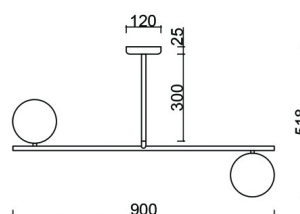

## SUGURI C czarna lampa sufitowa w rozmiarze S

<https://ummo-lighting.pl/pl/suguri/7266-suguri-c-czarna-lampa-sufitowa-w-rozmiarze-s-5906733721180.html>

**S**

Cena: **1 489,00 zł** brutto

Producent: **UMMO Lighting**

## Informacje techniczne

Źródło światła w komplecie	Nie
Typ gwintu	G9 LED
Napięcie wejściowe	220-240V
Maks. moc oprawy ośw.	2 x 12W
Stopień IP	IP20
Szerokość	90cm
Wysokość	52cm
Głębokość	15cm
Średnica maskownicy sufitowej	12cm
Materiał wykonania	metal / szkło
Średnica klosza	15cm
Możliwość przyciemniania	tak
Gwarancja	24 miesiące
Dodatkowe uwagi	produkt ręcznie składany na zamówienie
Typ / zastosowanie	lampa sufitowa, lampa wisząca