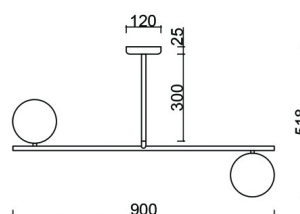

SUGURI C biała lampa sufitowa w rozmiarze S

<https://ummo-lighting.pl/pl/suguri/7265-suguri-c-biala-lampa-sufitowa-w-rozmiarze-s-5906733721173.html>

**S**

Cena: **1 489,00 zł** brutto

Producent: **UMMO Lighting**

Informacje techniczne

Źródło światła w komplecie	Nie
Typ gwintu	G9 LED
Napięcie wejściowe	220-240V
Maks. moc oprawy ośw.	2 x 12W
Stopień IP	IP20
Szerokość	90cm
Wysokość	52cm
Głębokość	15cm
Średnica maskownicy sufitowej	12cm
Materiał wykonania	metal / szkło
Kolorystyka	biały (Signal White RAL 9003)
Średnica klosza	15cm
Możliwość przyciemniania	tak
Gwarancja	24 miesiące
Dodatkowe uwagi	produkt ręcznie składany na zamówienie
Typ / zastosowanie	lampa sufitowa, lampa wisząca