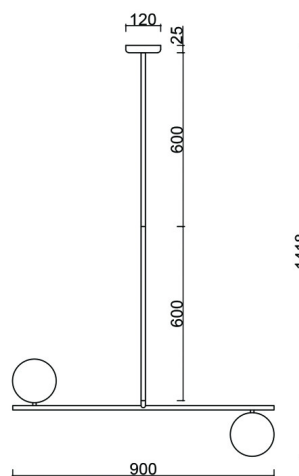

SUGURI A czarna lampa sufitowa w rozmiarze XL

<https://ummo-lighting.pl/pl/suguri/7264-suguri-a-czarna-lampa-sufitowa-w-rozmiarze-xl-5906733721401.html>

XL

Cena: **2 239,00 zł** brutto

Producent: **UMMO Lighting**

Informacje techniczne

Źródło światła w komplecie	Nie
Typ gwintu	G9 LED
Napięcie wejściowe	220-240V
Maks. moc oprawy ośw.	4 x 12W
Stopień IP	IP20
Szerokość	90cm
Wysokość	142cm
Głębokość	15cm
Średnica maskownicy sufitowej	12cm
Materiał wykonania	metal / szkło
Średnica klosza	15cm
Możliwość przyciemniania	tak
Gwarancja	24 miesiące
Dodatkowe uwagi	produkt ręcznie składany na zamówienie
Typ / zastosowanie	lampa sufitowa, lampa wisząca