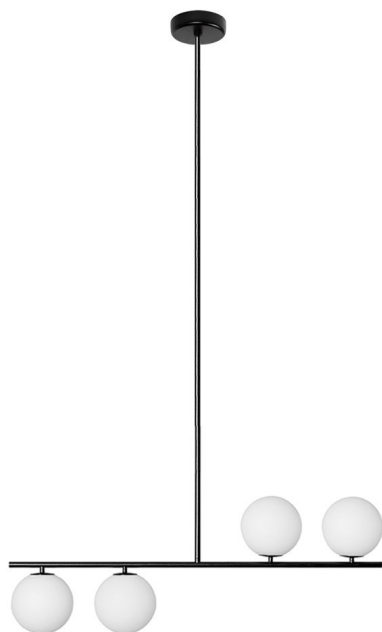

SUGURI A czarna lampa sufitowa w rozmiarze XL

<https://ummo-lighting.pl/pl/suguri/7264-suguri-a-czarna-lampa-sufitowa-w-rozmiarze-xl-5906733721401.html>

XL

Cena: **2 239,00 zł** brutto

Producent: **UMMO Lighting**

Kod produktu: **SGA122R66**

EAN: **5906733721401**

Opis

Spacer po linie, czyli lampy z kolekcji SUGURI, które powstały w ramach współpracy marki UMMO ze studiem SALAK. Lampy wiszące z tej serii bazują na metalowym stelażu, na którym wyrosły mlecznobiałe szklane kule. Suguri po japońsku oznacza porzeczkę. To właśnie gałązka z tymi owocami była inspiracją do zaprojektowania kolekcji. Oprawy są dostępne w uniwersalnej czerni i bieli w aż czterech wariantach: z pojedynczym, podwójnym, potrójnym lub poczwórnym źródłem światła. Sięgnij po oświetlenie z kolekcji SUGURI i zobacz, jak Twój dom zaowocuje stylowym światłem.

Informacje techniczne

Źródło światła w komplecie	Nie
Typ gwintu	G9 LED
Napięcie wejściowe	220-240V
Maks. moc oprawy ośw.	4 x 12W
Stopień IP	IP20
Szerokość	90cm
Wysokość	142cm
Głębokość	15cm
Średnica maskownicy sufitowej	12cm
Materiał wykonania	metal / szkło
Średnica klosza	15cm
Możliwość przyciemniania	tak
Gwarancja	24 miesiące
Dodatkowe uwagi	produkt ręcznie składany na zamówienie
Typ / zastosowanie	lampa sufitowa, lampa wisząca