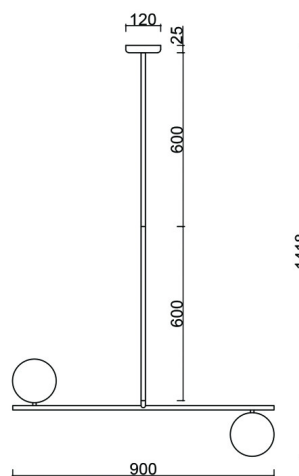

## SUGURI A biała lampa sufitowa w rozmiarze XL

<https://ummo-lighting.pl/pl/suguri/7263-suguri-a-biala-lampa-sufitowa-w-rozmiarze-xl-5906733721395.html>

XL

Cena: **2 239,00 zł** brutto

Producent: **UMMO Lighting**

Kod produktu: **SGA111R66**

EAN: **5906733721395**

## Informacje techniczne

Źródło światła w komplecie	Nie
Typ gwintu	G9 LED
Napięcie wejściowe	220-240V
Maks. moc oprawy ośw.	4 x 12W
Stopień IP	IP20
Szerokość	90cm
Wysokość	142cm
Głębokość	15cm
Średnica maskownicy sufitowej	12cm
Materiał wykonania	metal / szkło
Kolorystyka	biały (Signal White RAL 9003)
Średnica klosza	15cm
Możliwość przyciemniania	tak
Gwarancja	24 miesiące
Dodatkowe uwagi	produkt ręcznie składany na zamówienie
Typ / zastosowanie	lampa sufitowa, lampa wisząca