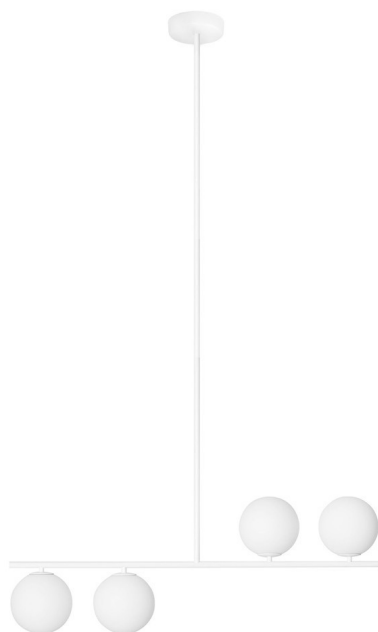

## SUGURI A biała lampa sufitowa w rozmiarze XL

<https://ummo-lighting.pl/pl/suguri/7263-suguri-a-biala-lampa-sufitowa-w-rozmiarze-xl-5906733721395.html>

XL

Cena: **2 239,00 zł** brutto

Producent: **UMMO Lighting**

Kod produktu: **SGA111R66**

EAN: **5906733721395**

### Opis

Spacer po linie, czyli lampy z kolekcji SUGURI, które powstały w ramach współpracy marki UMMO ze studiem SALAK. Lampy wiszące z tej serii bazują na metalowym stelażu, na którym wyrosły mlecznobiałe szklane kule. Suguri po japońsku oznacza porzeczkę. To właśnie gałązka z tymi owocami była inspiracją do zaprojektowania kolekcji. Oprawy są dostępne w uniwersalnej czerni i bieli w aż czterech wariantach: z pojedynczym, podwójnym, potrójnym lub poczwórnym źródłem światła. Sięgnij po oświetlenie z kolekcji SUGURI i zobacz, jak Twój dom zaowocuje stylowym światłem.

## Informacje techniczne

Źródło światła w komplecie	Nie
Typ gwintu	G9 LED
Napięcie wejściowe	220-240V
Maks. moc oprawy ośw.	4 x 12W
Stopień IP	IP20
Szerokość	90cm
Wysokość	142cm
Głębokość	15cm
Średnica maskownicy sufitowej	12cm
Materiał wykonania	metal / szkło
Kolorystyka	biały (Signal White RAL 9003)
Średnica klosza	15cm
Możliwość przyciemniania	tak
Gwarancja	24 miesiące
Dodatkowe uwagi	produkt ręcznie składany na zamówienie
Typ / zastosowanie	lampa sufitowa, lampa wisząca