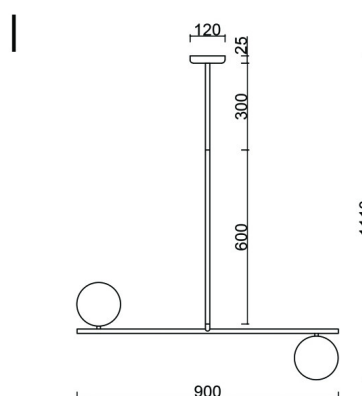

SUGURI A czarna lampa sufitowa w rozmiarze L

<https://ummo-lighting.pl/pl/suguri/7262-suguri-a-czarna-lampa-sufitowa-w-rozmiarze-l-5906733721388.html>

Cena: **2 199,00 zł** brutto

Producent: **UMMO Lighting**

Informacje techniczne

| | |
|-------------------------------|--|
| Źródło światła w komplecie | Nie |
| Typ gwintu | G9 LED |
| Napięcie wejściowe | 220-240V |
| Maks. moc oprawy ośw. | 4 x 12W |
| Stopień IP | IP20 |
| Szerokość | 90cm |
| Wysokość | 112cm |
| Głębokość | 15cm |
| Średnica maskownicy sufitowej | 12cm |
| Materiał wykonania | metal / szkło |
| Średnica klosza | 15cm |
| Możliwość przyciemniania | tak |
| Gwarancja | 24 miesiące |
| Dodatkowe uwagi | produkt ręcznie składany na zamówienie |
| Typ / zastosowanie | lampa sufitowa, lampa wisząca |