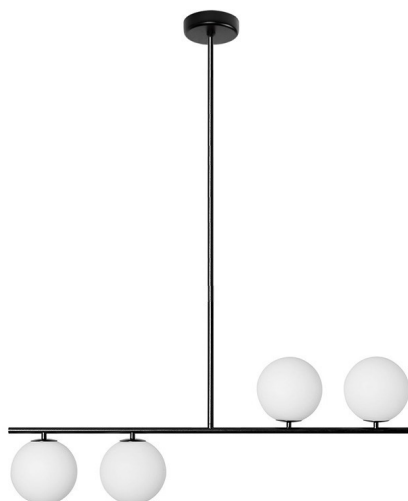

SUGURI A czarna lampa sufitowa w rozmiarze L

<https://ummo-lighting.pl/pl/suguri/7262-suguri-a-czarna-lampa-sufitowa-w-rozmiarze-l-5906733721388.html>

Cena: **2 199,00 zł** brutto

Producent: **UMMO Lighting**

Kod produktu: **SGA122R36**

EAN: **5906733721388**

Opis

Spacer po linie, czyli lampy z kolekcji SUGURI, które powstały w ramach współpracy marki UMMO ze studiem SALAK. Lampy wiszące z tej serii bazują na metalowym stelażu, na którym wyrosły mlecznobiałe szklane kule. Suguri po japońsku oznacza porzeczkę. To właśnie gałązka z tymi owocami była inspiracją do zaprojektowania kolekcji. Oprawy są dostępne w uniwersalnej czerni i bieli w aż czterech wariantach: z pojedynczym, podwójnym, potrójnym lub poczwórnym źródłem światła. Sięgnij po oświetlenie z kolekcji SUGURI i zobacz, jak Twój dom zaowocuje stylowym światłem.

Informacje techniczne

| | |
|-------------------------------|--|
| Źródło światła w komplecie | Nie |
| Typ gwintu | G9 LED |
| Napięcie wejściowe | 220-240V |
| Maks. moc oprawy ośw. | 4 x 12W |
| Stopień IP | IP20 |
| Szerokość | 90cm |
| Wysokość | 112cm |
| Głębokość | 15cm |
| Średnica maskownicy sufitowej | 12cm |
| Materiał wykonania | metal / szkło |
| Średnica klosza | 15cm |
| Możliwość przyciemniania | tak |
| Gwarancja | 24 miesiące |
| Dodatkowe uwagi | produkt ręcznie składany na zamówienie |
| Typ / zastosowanie | lampa sufitowa, lampa wisząca |