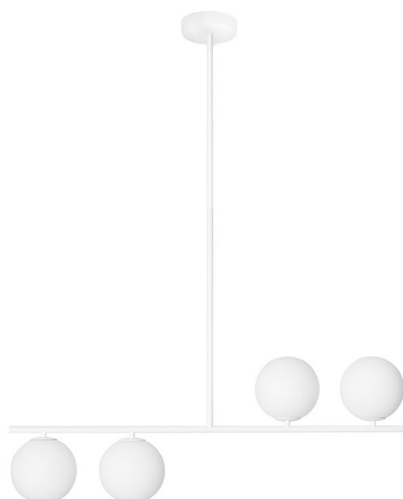

## SUGURI A biała lampa sufitowa w rozmiarze L

<https://ummo-lighting.pl/pl/suguri/7261-suguri-a-biala-lampa-sufitowa-w-rozmiarze-l-5906733721371.html>

Cena: **2 199,00 zł** brutto

Producent: **UMMO Lighting**

## Informacje techniczne

|                               |  |
|-------------------------------|--|
| Źródło światła w komplecie    | Nie                                    |
| Typ gwintu                    | G9 LED                                 |
| Napięcie wejściowe            | 220-240V                               |
| Maks. moc oprawy ośw.         | 4 x 12W                                |
| Stopień IP                    | IP20                                   |
| Szerokość                     | 90cm                                   |
| Wysokość                      | 112cm                                  |
| Głębokość                     | 15cm                                   |
| Średnica maskownicy sufitowej | 12cm                                   |
| Materiał wykonania            | metal / szkło                          |
| Kolorystyka                   | biały (Signal White RAL 9003)          |
| Średnica klosza               | 15cm                                   |
| Możliwość przyciemniania      | tak                                    |
| Gwarancja                     | 24 miesiące                            |
| Dodatkowe uwagi               | produkt ręcznie składany na zamówienie |
| Typ / zastosowanie            | lampa sufitowa, lampa wisząca          |