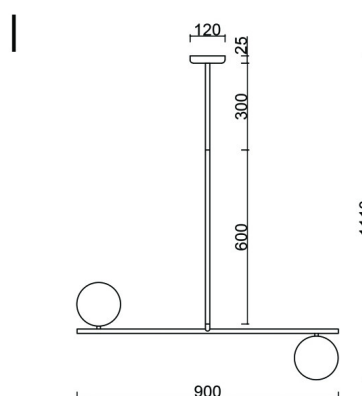

## SUGURI A biała lampa sufitowa w rozmiarze L

<https://ummo-lighting.pl/pl/suguri/7261-suguri-a-biala-lampa-sufitowa-w-rozmiarze-l-5906733721371.html>

Cena: **2 199,00 zł** brutto

Producent: **UMMO Lighting**

Kod produktu: **SGA111R36**

EAN: **5906733721371**

## Informacje techniczne

|                               |  |
|-------------------------------|--|
| Źródło światła w komplecie    | Nie                                    |
| Typ gwintu                    | G9 LED                                 |
| Napięcie wejściowe            | 220-240V                               |
| Maks. moc oprawy ośw.         | 4 x 12W                                |
| Stopień IP                    | IP20                                   |
| Szerokość                     | 90cm                                   |
| Wysokość                      | 112cm                                  |
| Głębokość                     | 15cm                                   |
| Średnica maskownicy sufitowej | 12cm                                   |
| Materiał wykonania            | metal / szkło                          |
| Kolorystyka                   | biały (Signal White RAL 9003)          |
| Średnica klosza               | 15cm                                   |
| Możliwość przyciemniania      | tak                                    |
| Gwarancja                     | 24 miesiące                            |
| Dodatkowe uwagi               | produkt ręcznie składany na zamówienie |
| Typ / zastosowanie            | lampa sufitowa, lampa wisząca          |