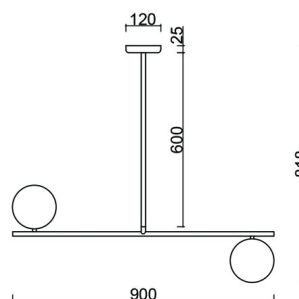

SUGURI A czarna lampa sufitowa w rozmiarze M

<https://ummo-lighting.pl/pl/suguri/7260-suguri-a-czarna-lampa-sufitowa-w-rozmiarze-m-5906733721364.html>

m

Cena: **2 149,00 zł** brutto

Producent: **UMMO Lighting**

Informacje techniczne

Źródło światła w komplecie	Nie
Typ gwintu	G9 LED
Napięcie wejściowe	220-240V
Maks. moc oprawy ośw.	4 x 12W
Stopień IP	IP20
Szerokość	90cm
Wysokość	82cm
Głębokość	15cm
Średnica maskownicy sufitowej	12cm
Materiał wykonania	metal / szkło
Średnica klosza	15cm
Możliwość przyciemniania	tak
Gwarancja	24 miesiące
Dodatkowe uwagi	produkt ręcznie składany na zamówienie
Typ / zastosowanie	lampa sufitowa, lampa wisząca