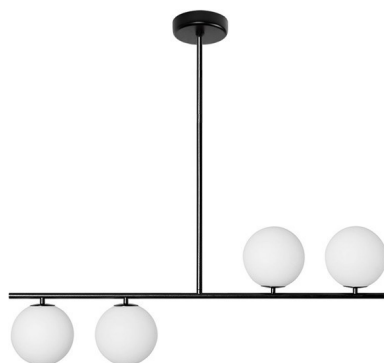

SUGURI A czarna lampa sufitowa w rozmiarze M

<https://ummo-lighting.pl/pl/suguri/7260-suguri-a-czarna-lampa-sufitowa-w-rozmiarze-m-5906733721364.html>

m

Cena: **2 149,00 zł** brutto

Producent: **UMMO Lighting**

Kod produktu: **SGA122R06**

EAN: **5906733721364**

Opis

Spacer po linie, czyli lampy z kolekcji SUGURI, które powstały w ramach współpracy marki UMMO ze studiem SALAK. Lampy wiszące z tej serii bazują na metalowym stelażu, na którym wyrosły mlecznobiałe szklane kule. Suguri po japońsku oznacza porzeczkę. To właśnie gałązka z tymi owocami była inspiracją do zaprojektowania kolekcji. Oprawy są dostępne w uniwersalnej czerni i bieli w aż czterech wariantach: z pojedynczym, podwójnym, potrójnym lub poczwórnym źródłem światła. Sięgnij po oświetlenie z kolekcji SUGURI i zobacz, jak Twój dom zaowocuje stylowym światłem.

Informacje techniczne

Źródło światła w komplecie	Nie
Typ gwintu	G9 LED
Napięcie wejściowe	220-240V
Maks. moc oprawy ośw.	4 x 12W
Stopień IP	IP20
Szerokość	90cm
Wysokość	82cm
Głębokość	15cm
Średnica maskownicy sufitowej	12cm
Materiał wykonania	metal / szkło
Średnica klosza	15cm
Możliwość przyciemniania	tak
Gwarancja	24 miesiące
Dodatkowe uwagi	produkt ręcznie składany na zamówienie
Typ / zastosowanie	lampa sufitowa, lampa wisząca