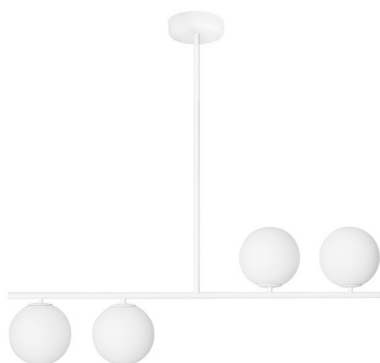

SUGURI A biała lampa sufitowa w rozmiarze M

<https://ummo-lighting.pl/pl/suguri/7259-suguri-a-biala-lampa-sufitowa-w-rozmiarze-m-5906733721357.html>

m

Cena: **2 149,00 zł** brutto

Producent: **UMMO Lighting**

Kod produktu: **SGA111R06**

EAN: **5906733721357**

Opis

Spacer po linie, czyli lampy z kolekcji SUGURI, które powstały w ramach współpracy marki UMMO ze studiem SALAK. Lampy wiszące z tej serii bazują na metalowym stelażu, na którym wyrosły mlecznobiałe szklane kule. Suguri po japońsku oznacza porzeczkę. To właśnie gałązka z tymi owocami była inspiracją do zaprojektowania kolekcji. Oprawy są dostępne w uniwersalnej czerni i bieli w aż czterech wariantach: z pojedynczym, podwójnym, potrójnym lub poczwórnym źródłem światła. Sięgnij po oświetlenie z kolekcji SUGURI i zobacz, jak Twój dom zaowocuje stylowym światłem.

Informacje techniczne

Źródło światła w komplecie	Nie
Typ gwintu	G9 LED
Napięcie wejściowe	220-240V
Maks. moc oprawy ośw.	4 x 12W
Stopień IP	IP20
Szerokość	90cm
Wysokość	82cm
Głębokość	15cm
Średnica maskownicy sufitowej	12cm
Materiał wykonania	metal / szkło
Kolorystyka	biały (Signal White RAL 9003)
Średnica klosza	15cm
Możliwość przyciemniania	tak
Gwarancja	24 miesiące
Dodatkowe uwagi	produkt ręcznie składany na zamówienie
Typ / zastosowanie	lampa sufitowa, lampa wisząca