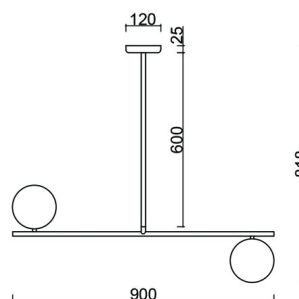

SUGURI A biała lampa sufitowa w rozmiarze M

<https://ummo-lighting.pl/pl/suguri/7259-suguri-a-biala-lampa-sufitowa-w-rozmiarze-m-5906733721357.html>

m

Cena: **2 149,00 zł** brutto

Producent: **UMMO Lighting**

Informacje techniczne

Źródło światła w komplecie	Nie
Typ gwintu	G9 LED
Napięcie wejściowe	220-240V
Maks. moc oprawy ośw.	4 x 12W
Stopień IP	IP20
Szerokość	90cm
Wysokość	82cm
Głębokość	15cm
Średnica maskownicy sufitowej	12cm
Materiał wykonania	metal / szkło
Kolorystyka	biały (Signal White RAL 9003)
Średnica klosza	15cm
Możliwość przyciemniania	tak
Gwarancja	24 miesiące
Dodatkowe uwagi	produkt ręcznie składany na zamówienie
Typ / zastosowanie	lampa sufitowa, lampa wisząca