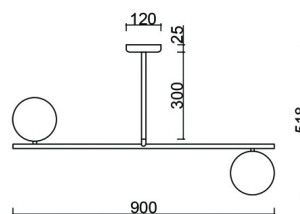

SUGURI A czarna lampa sufitowa w rozmiarze S

<https://ummo-lighting.pl/pl/suguri/7258-suguri-a-czarna-lampa-sufitowa-w-rozmiarze-s-5906733721340.html>

S

Cena: **2 119,00 zł** brutto

Producent: **UMMO Lighting**

Informacje techniczne

Źródło światła w komplecie	Nie
Typ gwintu	G9 LED
Napięcie wejściowe	220-240V
Maks. moc oprawy ośw.	4 x 12W
Stopień IP	IP20
Szerokość	90cm
Wysokość	52cm
Głębokość	15cm
Średnica maskownicy sufitowej	12cm
Materiał wykonania	metal / szkło
Średnica klosza	15cm
Możliwość przyciemniania	tak
Gwarancja	24 miesiące
Dodatkowe uwagi	produkt ręcznie składany na zamówienie
Typ / zastosowanie	lampa sufitowa, lampa wisząca