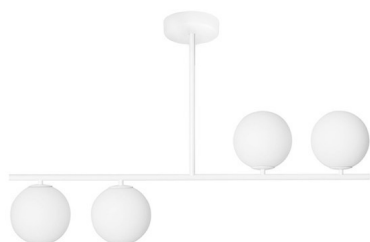

SUGURI A biała lampa sufitowa w rozmiarze S

<https://ummo-lighting.pl/pl/suguri/7257-suguri-a-biala-lampa-sufitowa-w-rozmiarze-s-5906733721333.html>

**S**

Cena: **2 119,00 zł** brutto

Producent: **UMMO Lighting**

Kod produktu: **SGA111R03**

EAN: **5906733721333**

Opis

Spacer po linie, czyli lampy z kolekcji SUGURI, które powstały w ramach współpracy marki UMMO ze studiem SALAK. Lampy wiszące z tej serii bazują na metalowym stelażu, na którym wyrosły mlecznobiałe szklane kule. Suguri po japońsku oznacza porzeczkę. To właśnie gałązka z tymi owocami była inspiracją do zaprojektowania kolekcji. Oprawy są dostępne w uniwersalnej czerni i bieli w aż czterech wariantach: z pojedynczym, podwójnym, potrójnym lub poczwórnym źródłem światła. Sięgnij po oświetlenie z kolekcji SUGURI i zobacz, jak Twój dom zaowocuje stylowym światłem.

Informacje techniczne

Źródło światła w komplecie	Nie
Typ gwintu	G9 LED
Napięcie wejściowe	220-240V
Maks. moc oprawy ośw.	4 x 12W
Stopień IP	IP20
Szerokość	90cm
Wysokość	52cm
Głębokość	15cm
Średnica maskownicy sufitowej	12cm
Materiał wykonania	metal / szkło
Kolorystyka	biały (Signal White RAL 9003)
Średnica klosza	15cm
Możliwość przyciemniania	tak
Gwarancja	24 miesiące
Dodatkowe uwagi	produkt ręcznie składany na zamówienie
Typ / zastosowanie	lampa sufitowa, lampa wisząca