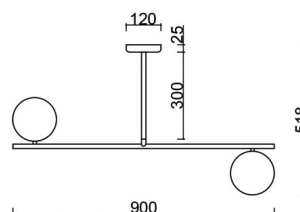

SUGURI A biała lampa sufitowa w rozmiarze S

<https://ummo-lighting.pl/pl/suguri/7257-suguri-a-biala-lampa-sufitowa-w-rozmiarze-s-5906733721333.html>

**S**

Cena: **2 119,00 zł** brutto

Producent: **UMMO Lighting**

Informacje techniczne

Źródło światła w komplecie	Nie
Typ gwintu	G9 LED
Napięcie wejściowe	220-240V
Maks. moc oprawy ośw.	4 x 12W
Stopień IP	IP20
Szerokość	90cm
Wysokość	52cm
Głębokość	15cm
Średnica maskownicy sufitowej	12cm
Materiał wykonania	metal / szkło
Kolorystyka	biały (Signal White RAL 9003)
Średnica klosza	15cm
Możliwość przyciemniania	tak
Gwarancja	24 miesiące
Dodatkowe uwagi	produkt ręcznie składany na zamówienie
Typ / zastosowanie	lampa sufitowa, lampa wisząca