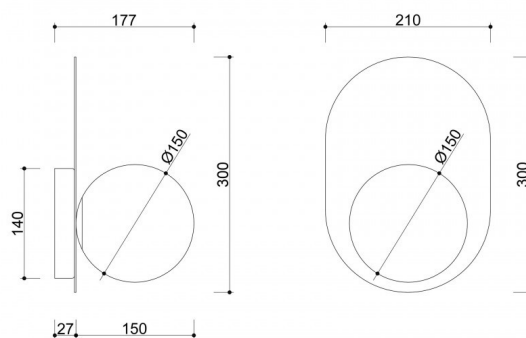

HANEA mosiężna lampa ścienna / kinkiet

<https://ummo-lighting.pl/pl/hanea/7218-hanea-mosieczna-lampa-scienna-kinkiet-5906733721906.html>

Cena: **899,00 zł** brutto

Producent: **UMMO Lighting**

Kod produktu: **HA013000**

EAN: **5906733721906**

Opis

Włącz się do rodziny UMMO! Lampy z kolekcji HANEA to idealna propozycja na rozpoczęcie przygody z oświetleniem znad Bałtyku. Kinkiety z prostym, mlecznobiałym kloszem na przylegającej do ściany metalowej podstawie. Hanea to po szwedzku "mężczyzna", jednak wbrew nazwie, lampa jest bardzo uniwersalna, dlatego sprawdzi się także w typowo "kobiecych" aranżacjach. Oprawy lakierowane są proszkowo strukturalną farbą na czarno lub biało, w zależności od modelu. Pozwól się uwieść kolekcji HANEA delikatną linią i subtelnym światłem. Nie pożałujesz :)