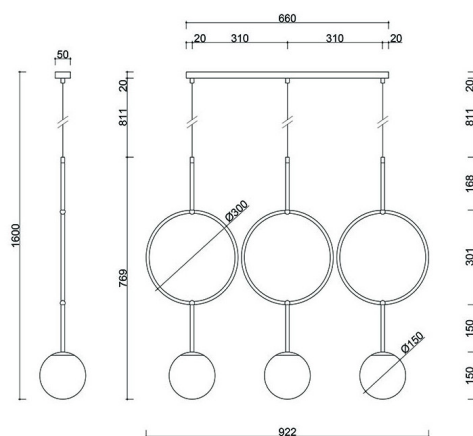

ISUULLA C czarna potrójna lampa sufitowa

<https://ummo-lighting.pl/pl/isuulla/7217-isuulla-c-czarna-potrojna-lampa-sufitowa-5906733725850.html>

Cena: **1 999,00 zł** brutto

Producent: **UMMO Lighting**

Kod produktu: **ISC322P0**

EAN: **5906733725850**

Opis

Oświetlenie jak biżuteria, czyli kolekcja lamp ISUULLA. Delikatne, mlecznobiałe szklane klosze zawieszono na metalowych okręgach przypominają wytworne kolczyki. Nietuzinkowa forma sprawia, że oprawy już od pierwszej sekundy przyciągają wzrok. Dzięki wymiennym źródłom światła LED, oszczędzają energię i zapewniają długie użytkowanie. Kolekcja ISUULLA z pewnością zachwyci miłośników stylu japoński i wszystkich, którzy szukają nowoczesnej estetyki. ISUULLA to po fińsku "wspaniały"... oczywiście wspaniały wybór dla Twojego domu!