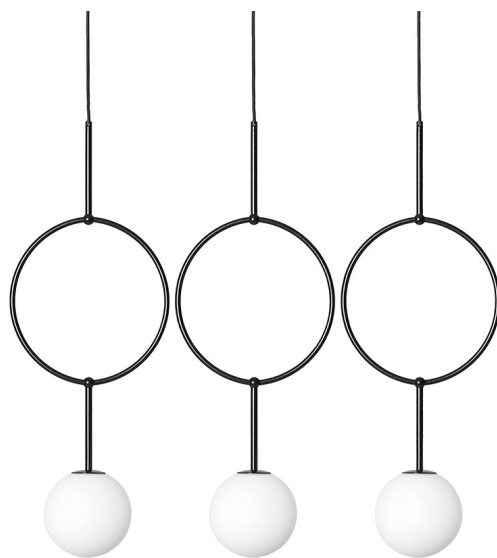

ISUULLA C czarna potrójna lampa sufitowa

<https://ummo-lighting.pl/pl/isuulla/7217-isuulla-c-czarna-potrojna-lampa-sufitowa-5906733725850.html>

Cena: **1 999,00 zł** brutto

Producent: **UMMO Lighting**

Kod produktu: **ISC322P0**

EAN: **5906733725850**

Opis

Oświetlenie jak biżuteria, czyli kolekcja lamp ISUULLA. Delikatne, mlecznobiałe szklane klosze zawieszono na metalowych okręgach przypominają wytworne kolczyki. Nietuzinkowa forma sprawia, że oprawy już od pierwszej sekundy przyciągają wzrok. Dzięki wymiennym źródłom światła LED, oszczędzają energię i zapewniają długie użytkowanie. Kolekcja ISUULLA z pewnością zachwyci miłośników stylu japoński i wszystkich, którzy szukają nowoczesnej estetyki. ISUULLA to po fińsku "wspaniały"... oczywiście wspaniały wybór dla Twojego domu!

Informacje techniczne

| | |
|--|--|
| Źródło światła w komplecie | Nie |
| Typ gwintu | G9 LED |
| Napięcie wejściowe | 220-240V |
| Maks. moc oprawy ośw. | 3 x 12W |
| Stopień IP | IP20 |
| Długość kabla/-i | 80cm |
| Szerokość | 90cm |
| Wysokość | 160cm |
| Głębokość | 15cm |
| Wymiary listwy sufitowej długość x szerokość | 60cm x 5cm |
| Materiał wykonania | metal / szkło |
| Kolorystyka | czarny (Jet Black RAL 9005) |
| Kolor kabla | czarny |
| Rodzaj opłotu | poliestrowy |
| Kolor klosza | biały |
| Średnica klosza | 15cm |
| Kolor stelaża | czarny |
| Możliwość przyciemniania | tak |
| Gwarancja | 24 miesiące |
| Dodatkowe uwagi | produkt ręcznie składany na zamówienie |
| Typ / zastosowanie | lampa sufitowa, lampa wisząca |