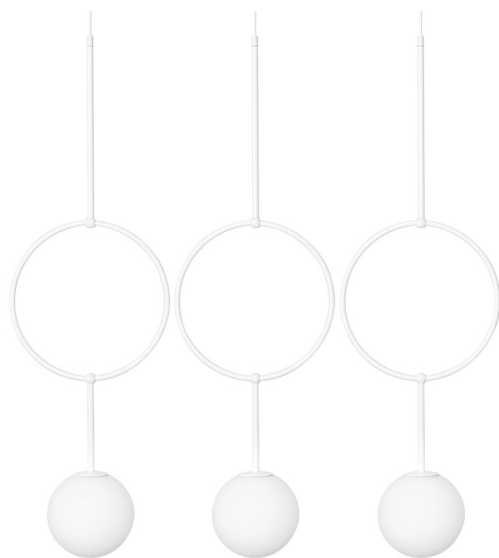

ISUULLA C biała potrójna lampa sufitowa

<https://ummo-lighting.pl/pl/isuulla/7216-isuulla-c-biala-potrójna-lampa-sufitowa-5906733725843.html>

Cena: **1 999,00 zł** brutto

Producent: **UMMO Lighting**

Kod produktu: **ISC311P0**

EAN: **5906733725843**

Opis

Oświetlenie jak biżuteria, czyli kolekcja lamp ISUULLA. Delikatne, mlecznobiałe szklane klosze zawieszane na metalowych okręgach przypominają wytworne kolczyki. Nietuzinkowa forma sprawia, że oprawy już od pierwszej sekundy przyciągają wzrok. Dzięki wymiennym źródłom światła LED, oszczędzają energię i zapewniają długie użytkowanie. Kolekcja ISUULLA z pewnością zachwyci miłośników stylu japoński i wszystkich, którzy szukają nowoczesnej estetyki. ISUULLA to po fińsku "wspaniały"... oczywiście wspaniały wybór dla Twojego domu!

Informacje techniczne

Źródło światła w komplecie	Nie
Typ gwintu	G9 LED
Napięcie wejściowe	220-240V
Maks. moc oprawy ośw.	3 x 12W
Stopień IP	IP20
Długość kabla/-i	80cm
Szerokość	90cm
Wysokość	160cm
Głębokość	16,5cm
Wymiary listwy sufitowej długość x szerokość	60cm x 5cm
Materiał wykonania	metal / szkło
Kolorystyka	biały (Signal White RAL 9003)
Kolor kabla	biały
Rodzaj opłotu	poliestrowy
Kolor klosza	biały
Średnica klosza	15cm
Kolor stelaża	biały
Możliwość przyciemniania	tak
Gwarancja	24 miesiące
Dodatkowe uwagi	produkt ręcznie składany na zamówienie
Typ / zastosowanie	lampa sufitowa, lampa wisząca