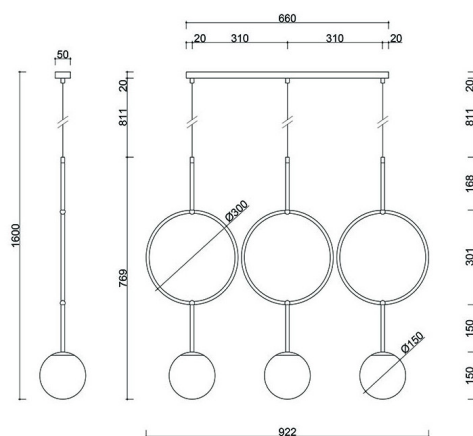

ISUULLA C biała potrójna lampa sufitowa

<https://ummo-lighting.pl/pl/isuulla/7216-isuulla-c-biala-potrójna-lampa-sufitowa-5906733725843.html>

Cena: **1 999,00 zł** brutto

Producent: **UMMO Lighting**

Kod produktu: **ISC311P0**

Informacje techniczne

Źródło światła w komplecie	Nie
Typ gwintu	G9 LED
Napięcie wejściowe	220-240V
Maks. moc oprawy ośw.	3 x 12W
Stopień IP	IP20
Długość kabla/-i	80cm
Szerokość	90cm
Wysokość	160cm
Głębokość	16,5cm
Wymiary listwy sufitowej długość x szerokość	60cm x 5cm
Materiał wykonania	metal / szkło
Kolorystyka	biały (Signal White RAL 9003)
Kolor kabla	biały
Rodzaj opłotu	poliestrowy
Kolor klosza	biały
Średnica klosza	15cm
Kolor stelaża	biały
Możliwość przyciemniania	tak
Gwarancja	24 miesiące
Dodatkowe uwagi	produkt ręcznie składany na zamówienie
Typ / zastosowanie	lampa sufitowa, lampa wisząca