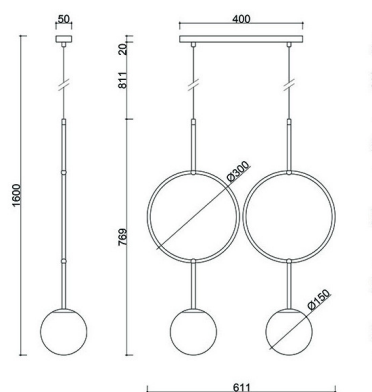

ISUULLA B biała podwójna lampa sufitowa

<https://ummo-lighting.pl/pl/isuulla/7215-isuulla-b-biala-podwojna-lampa-sufitowa-5906733725829.html>

Cena: **1 499,00 zł** brutto

Producent: **UMMO Lighting**

Kod produktu: **ISB211P0**

Informacje techniczne

Źródło światła w komplecie	Nie
Typ gwintu	G9 LED
Napięcie wejściowe	220-240V
Maks. moc oprawy ośw.	2 x 12W
Stopień IP	IP20
Długość kabla/-i	80cm
Szerokość	60cm
Wysokość	160cm
Głębokość	15cm
Wymiary listwy sufitowej długość x szerokość	40cm x 5cm
Materiał wykonania	metal / szkło
Kolorystyka	biały (Signal White RAL 9003)
Kolor kabla	biały
Rodzaj opłotu	poliestrowy
Kolor klosza	biały
Średnica klosza	15cm
Kolor stelaża	biały
Możliwość przyciemniania	tak
Gwarancja	24 miesiące
Dodatkowe uwagi	produkt ręcznie składany na zamówienie
Typ / zastosowanie	lampa sufitowa, lampa wisząca