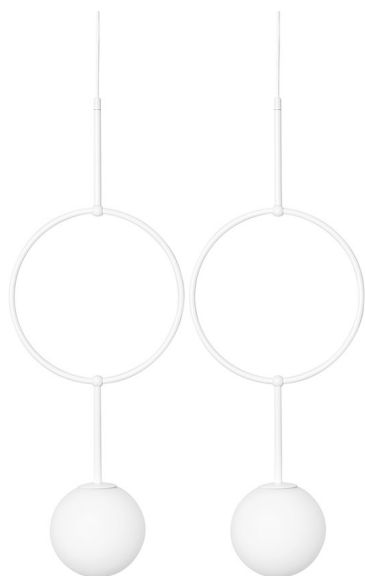

ISUULLA B biała podwójna lampa sufitowa

<https://ummo-lighting.pl/pl/isuulla/7215-isuulla-b-biala-podwojna-lampa-sufitowa-5906733725829.html>

Cena: **1 499,00 zł** brutto

Producent: **UMMO Lighting**

Kod produktu: **ISB211P0**

EAN: **5906733725829**

Opis

Oświetlenie jak biżuteria, czyli kolekcja lamp ISUULLA. Delikatne, mlecznobiałe szklane klosze zawieszane na metalowych okręgach przypominają wytworne kolczyki. Nietuzinkowa forma sprawia, że oprawy już od pierwszej sekundy przyciągają wzrok. Dzięki wymiennym źródłom światła LED, oszczędzają energię i zapewniają długie użytkowanie. Kolekcja ISUULLA z pewnością zachwyci miłośników stylu japoński i wszystkich, którzy szukają nowoczesnej estetyki. ISUULLA to po fińsku "wspaniały"... oczywiście wspaniały wybór dla Twojego domu!

Informacje techniczne

Źródło światła w komplecie	Nie
Typ gwintu	G9 LED
Napięcie wejściowe	220-240V
Maks. moc oprawy ośw.	2 x 12W
Stopień IP	IP20
Długość kabla/-i	80cm
Szerokość	60cm
Wysokość	160cm
Głębokość	15cm
Wymiary listwy sufitowej długość x szerokość	40cm x 5cm
Materiał wykonania	metal / szkło
Kolorystyka	biały (Signal White RAL 9003)
Kolor kabla	biały
Rodzaj opłotu	poliestrowy
Kolor klosza	biały
Średnica klosza	15cm
Kolor stelaża	biały
Możliwość przyciemniania	tak
Gwarancja	24 miesiące
Dodatkowe uwagi	produkt ręcznie składany na zamówienie
Typ / zastosowanie	lampa sufitowa, lampa wisząca