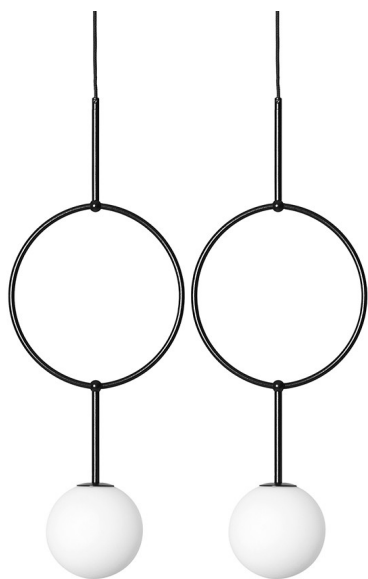

ISUULLA B czarna podwójna lampa sufitowa

<https://ummo-lighting.pl/pl/isuulla/7214-isuulla-b-czarna-podwojna-lampa-sufitowa-5906733725836.html>

Cena: **1 499,00 zł** brutto

Producent: **UMMO Lighting**

Kod produktu: **ISB222P0**

EAN: **5906733725836**

Opis

Oświetlenie jak biżuteria, czyli kolekcja lamp ISUULLA. Delikatne, mlecznobiałe szklane klosze zawieszono na metalowych okręgach przypominają wytworne kolczyki. Nietuzinkowa forma sprawia, że oprawy już od pierwszej sekundy przyciągają wzrok. Dzięki wymiennym źródłom światła LED, oszczędzają energię i zapewniają długie użytkowanie. Kolekcja ISUULLA z pewnością zachwyci miłośników stylu japoński i wszystkich, którzy szukają nowoczesnej estetyki. ISUULLA to po fińsku "wspaniały"... oczywiście wspaniały wybór dla Twojego domu!

Informacje techniczne

Źródło światła w komplecie	Nie
Typ gwintu	G9 LED
Napięcie wejściowe	220-240V
Maks. moc oprawy ośw.	2 x 12W
Stopień IP	IP20
Długość kabla/-i	80cm
Szerokość	60cm
Wysokość	160cm
Głębokość	15cm
Wymiary listwy sufitowej długość x szerokość	40cm x 5cm
Materiał wykonania	metal / szkło
Kolorystyka	czarny (Jet Black RAL 9005)
Kolor kabla	czarny
Rodzaj opłotu	poliestrowy
Kolor klosza	biały
Średnica klosza	15cm
Kolor stelaża	czarny
Możliwość przyciemniania	tak
Gwarancja	24 miesiące
Dodatkowe uwagi	produkt ręcznie składany na zamówienie
Typ / zastosowanie	lampa sufitowa, lampa wisząca