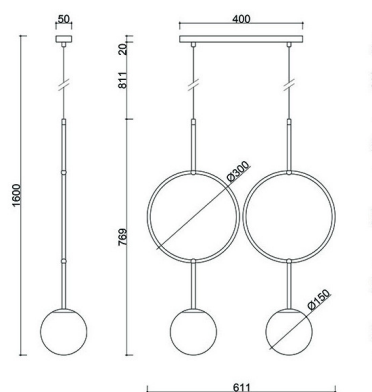

ISUULLA B czarna podwójna lampa sufitowa

<https://ummo-lighting.pl/pl/isuulla/7214-isuulla-b-czarna-podwojna-lampa-sufitowa-5906733725836.html>

Cena: **1 499,00 zł** brutto

Producent: **UMMO Lighting**

Kod produktu: **ISB222P0**

Informacje techniczne

Źródło światła w komplecie	Nie
Typ gwintu	G9 LED
Napięcie wejściowe	220-240V
Maks. moc oprawy ośw.	2 x 12W
Stopień IP	IP20
Długość kabla/-i	80cm
Szerokość	60cm
Wysokość	160cm
Głębokość	15cm
Wymiary listwy sufitowej długość x szerokość	40cm x 5cm
Materiał wykonania	metal / szkło
Kolorystyka	czarny (Jet Black RAL 9005)
Kolor kabla	czarny
Rodzaj opłotu	poliestrowy
Kolor klosza	biały
Średnica klosza	15cm
Kolor stelaża	czarny
Możliwość przyciemniania	tak
Gwarancja	24 miesiące
Dodatkowe uwagi	produkt ręcznie składany na zamówienie
Typ / zastosowanie	lampa sufitowa, lampa wisząca