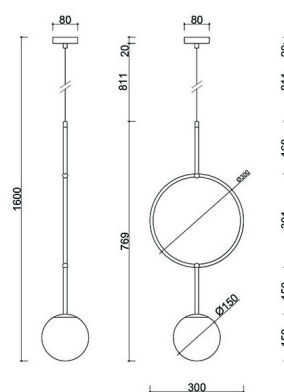

ISUULLA A biała sufitowa lampa wisząca

<https://ummo-lighting.pl/pl/isuulla/7213-isuulla-a-biala-sufitowa-lampa-wiszaca-5906733725805.html>

Cena: **999,00 zł** brutto

Producent: **UMMO Lighting**

Kod produktu: **ISA111P0**

EAN: **5906733725805**

Opis

Oświetlenie jak biżuteria, czyli kolekcja lamp ISUULLA. Delikatne, mlecznobiałe szklane klosze zawieszane na metalowych okręgach przypominają wytworne kolczyki. Nietuzinkowa forma sprawia, że oprawy już od pierwszej sekundy przyciągają wzrok. Dzięki wymiennym źródłom światła LED, oszczędzają energię i zapewniają długie użytkowanie. Kolekcja ISUULLA z pewnością zachwyci miłośników stylu japoński i wszystkich, którzy szukają nowoczesnej estetyki. ISUULLA to po fińsku "wspaniały"... oczywiście wspaniały wybór dla Twojego domu!