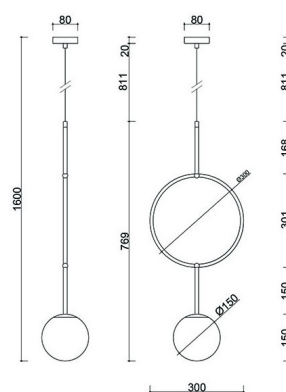

ISUULLA A czarna sufitowa lampa wisząca

<https://ummo-lighting.pl/pl/isuulla/7212-isuulla-a-czarna-sufitowa-lampa-wiszaca-5906733725812.html>

Cena: **999,00 zł** brutto

Producent: **UMMO Lighting**

Kod produktu: **ISA122P0**

EAN: **5906733725812**

Opis

Oświetlenie jak biżuteria, czyli kolekcja lamp ISUULLA. Delikatne, mlecznobiałe szklane klosze zawieszane na metalowych okręgach przypominają wytworne kolczyki. Nietuzinkowa forma sprawia, że oprawy już od pierwszej sekundy przyciągają wzrok. Dzięki wymiennym źródłom światła LED, oszczędzają energię i zapewniają długie użytkowanie. Kolekcja ISUULLA z pewnością zachwyci miłośników stylu japoński i wszystkich, którzy szukają nowoczesnej estetyki. ISUULLA to po fińsku "wspaniały"... oczywiście wspaniały wybór dla Twojego domu!