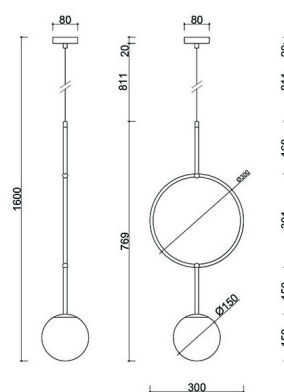

ISUULLA A czarna sufitowa lampa wisząca

<https://ummo-lighting.pl/pl/isuulla/7212-isuulla-a-czarna-sufitowa-lampa-wiszaca-5906733725812.html>

Cena: **999,00 zł** brutto

Producent: **UMMO Lighting**

Kod produktu: **ISA122P0**

EAN: **5906733725812**

Opis

Oświetlenie jak biżuteria, czyli kolekcja lamp ISUULLA. Delikatne, mlecznobiałe szklane klosze zawieszane na metalowych okręgach przypominają wytworne kolczyki. Nietuzinkowa forma sprawia, że oprawy już od pierwszej sekundy przyciągają wzrok. Dzięki wymiennym źródłom światła LED, oszczędzają energię i zapewniają długie użytkowanie. Kolekcja ISUULLA z pewnością zachwyci miłośników stylu japoński i wszystkich, którzy szukają nowoczesnej estetyki. ISUULLA to po fińsku "wspaniały"... oczywiście wspaniały wybór dla Twojego domu!