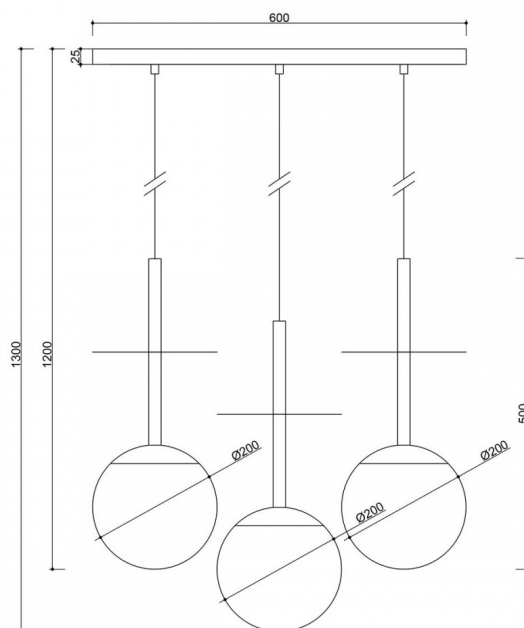

PLAAT A 3L czarna potrójna lampa sufitowa z mosiądzem

<https://ummo-lighting.pl/pl/plaat/6537-plaat-a-3l-czarna-potrójna-lampa-sufitowa-z-mosiądzem-5906733723924.html>

Cena: **1 999,00 zł** brutto

Producent: **UMMO Lighting**

Kod produktu: **PLL332P0**

EAN: **5906733723924**

Opis

Kolekcję PLAAT z poetką i pisarką Sylvią Plath łączy z pewnością szklany klosz :) Mlecznobiała kula, charakterystyczna dla lamp UMMO, jest stworzona po to, by odkrywać poezję światła. Metalowe rurki przecina cienki dysk, który niczym parasol, osłania duży klosz w eleganckiej czapeczce. To właśnie metalowy dysk wyróżnia oprawy PLAAT, występujące w dwóch wariantach kolorystycznych: czarnym i białym oraz czarnym i białym z elementami złota. W tej serii znajdziesz, w zależności od wymiaru rurki, lampy wiszące, lampy sufitowe, plafony, a także lampy stołowe. Oświetlenie UMMO jest ręcznie składane z wysokiej jakości komponentów w naszej pracowni w Gdyni. Ze światłem jesteśmy za pan PLAAT :)