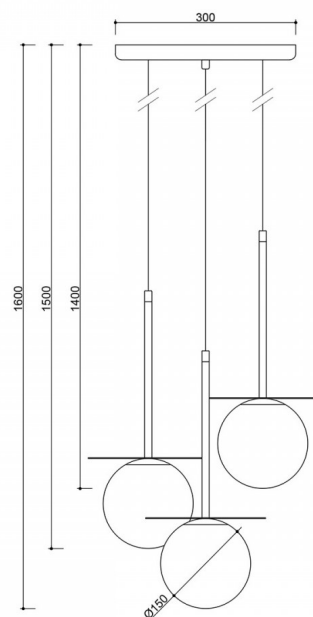

BORRA B 3P potrójna sufitowa lampa wisząca z mosiądzem

<https://ummo-lighting.pl/pl/borra/6517-borra-b-3p-potrójna-sufitowa-lampa-wiszaca-z-mosiadzem-5906733723702.html>

Cena: **2 029,00 zł** brutto

Producent: **UMMO Lighting**

Kod produktu: **BRB331P3**

EAN: **5906733723702**

Opis

Opis wzornictwa

BORRA B 3P to elegancka potrójna lampa wisząca z kolekcji BORRA – kolekcji, która – zgodnie ze swoją nazwą inspirowaną szwedzkim borra („wiercić”) – celnie trafia w estetyczne potrzeby współczesnych wnętrz. Model 3P wprowadza do przestrzeni lekkość, rytm i wyważoną symetrię, łącząc klasyczną geometrię z nowoczesnym sznytem.

Trzy kuliste, mlecznobiałe klosze osadzone na szczotkowanych, lakierowanych dyskach z mosiądzu tworzą przestrzenną kompozycję zawieszoną na tekstylnych przewodach, spójną dzięki minimalistycznej, okrągłej maskownicy sufitowej. To światło, które nie tylko oświetla, ale i organizuje przestrzeń wokół siebie.