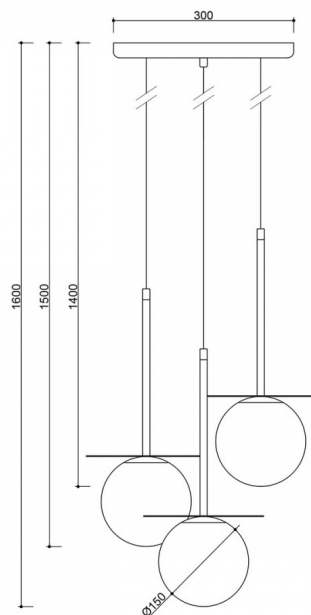

BORRA B 3P potrójna sufitowa lampa wisząca z mosiądzem

<https://ummo-lighting.pl/pl/borra/6517-borra-b-3p-potrójna-sufitowa-lampa-wiszaca-z-mosiadzem-5906733723702.html>

Cena: **2 029,00 zł** brutto

Producent: **UMMO Lighting**

Kod produktu: **BRB331P3**

EAN: **5906733723702**

Opis

Opis wzornictwa

BORRA B 3P to elegancka potrójna lampa wisząca z kolekcji BORRA – kolekcji, która – zgodnie ze swoją nazwą inspirowaną szwedzkim borra („wiercić”) – celnie trafia w estetyczne potrzeby współczesnych wnętrz. Model 3P wprowadza do przestrzeni lekkość, rytm i wyważoną symetrię, łącząc klasyczną geometrię z nowoczesnym sznytem.

Trzy kuliste, mlecznobiałe klosze osadzone na szczotkowanych, lakierowanych dyskach z mosiądzu tworzą przestrzenną kompozycję zawieszoną na tekstylnych przewodach, spójną dzięki minimalistycznej, okrągłej maskownicy sufitowej. To światło, które nie tylko oświetla, ale i organizuje przestrzeń wokół siebie.