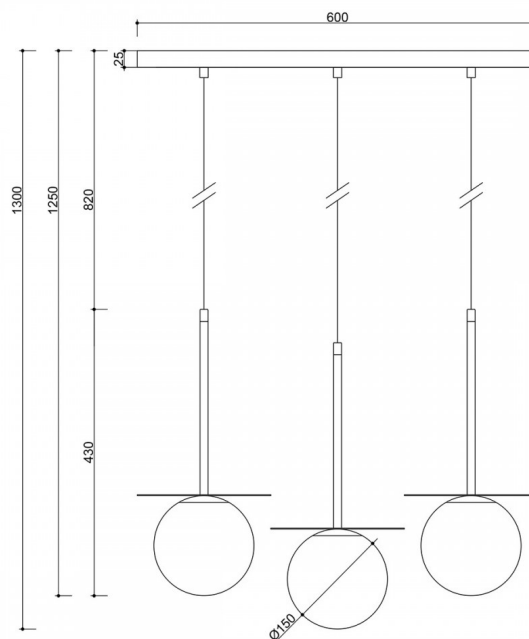

BORRA B 3L potrójna sufitowa lampa wisząca z mosiądzem

<https://ummo-lighting.pl/pl/borra/6516-borra-b-3l-potrojna-sufitowa-lampa-wiszaca-z-mosiadzem-5906733723696.html>

Cena: **2 029,00 zł** brutto

Producent: **UMMO Lighting**

Kod produktu: **BRB331PL**

EAN: **5906733723696**

Opis

Opis wzornictwa

BORRA B 3L to potrójna lampa wisząca z kolekcji BORRA – kolekcji, która, zgodnie ze swoją nazwą, wwierca się w pamięć i wnętrze, zostając tam na lata. W tej wersji geometryczna harmonia i szlachetne materiały zyskują nowy rytm: trzy źródła światła zawieszono na jednej, minimalistycznej listwie tworzą spektakularną, a zarazem lekką kompozycję.

To połączenie współczesnej precyzji i ponadczasowego wycucia stylu – mlecznobiałe, kuliste klosze zestawiono z dyskami ze szczotkowanego mosiądzu, które subtelnie odbijają światło, dodając wnętrzu głębi i elegancji. Mosiądz z czasem pokrywa się naturalną patyną, zysując jeszcze bardziej szlachetny wygląd.

Składowe lampy i funkcjonalność

Trzy kuliste klosze z mlecznobiałego szkła (Ø15 cm każdy) zawieszono są na przewodach w oplocie tekstylnym, osadzonych na podłużnej, lakierowanej listwie o długości 60 cm. Każdy klosz podkreślony jest mosiężnym dyskiem o średnicy 20 cm, który nadaje całości rytm, a światłu – kierunek i miękkość.