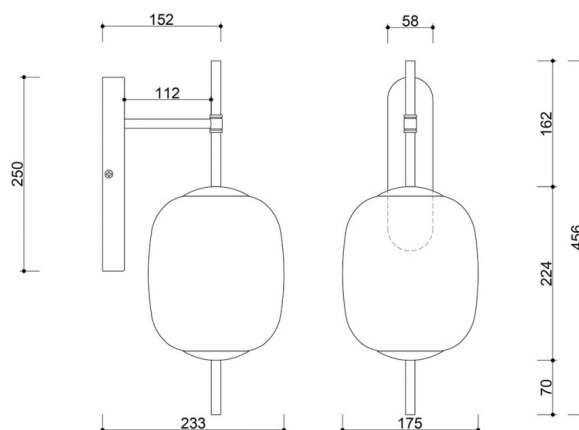

EPLI MINI W czarna lampa ścienna / kinkiet

<https://ummo-lighting.pl/pl/epli-mini/6408-epli-mini-w-czarna-lampa-scienna-kinkiet-5906733723665.html>

Cena: **869,00 zł** brutto

Producent: **UMMO Lighting**

Kod produktu: **EMK12000**

EAN: **5906733723665**

Opis

Opis wzornictwa

Kinkiet EPLI MINI W to elegancka wariacja na temat klasycznych form, wpisująca się w nowoczesne wzornictwo z nutą subtelnego minimalizmu. Jego oszczędna, graficzna sylwetka opiera się na harmonijnym połączeniu mlecznobiałego szkła i czarnych, metalowych detali. Inspiracją dla kolekcji EPLI jest forma kapsuły – zaokrąglona, miękka, a zarazem precyzyjnie zdefiniowana. Klosz o kształcie lekko spłaszczonej kuli otulony jest od góry i dołu pionowymi prętami, które nadają lampie wyrazistości i charakteru. To lampa, która działa zarówno jako subtelny akcent, jak i silny element kompozycji wnętrza.

Składowe lampy i funkcjonalność

EPLI MINI W składa się z mlecznobiałego klosza ze szkła o średnicy 17,5 cm i wysokości 22,4 cm, zamocowanego na pionowej konstrukcji wykonanej z malowanego proszkowo metalu w kolorze czarnym lub białym. Kinkiet montowany jest do ściany za pomocą podłużnego uchwytu, również w strukturze czerni lub bieli, który stabilizuje formę i dopełnia jej geometryczną czystość.