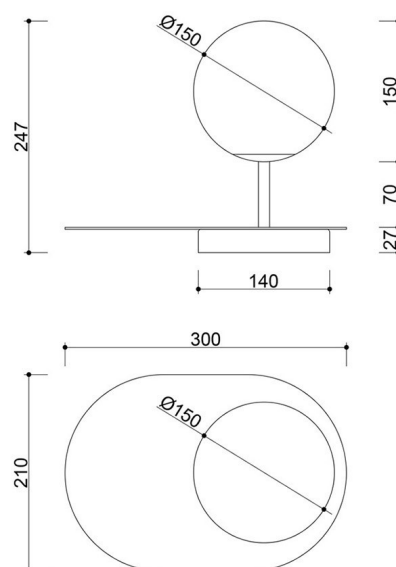

HANEA ST czarna lampa stołowa z półką

<https://ummo-lighting.pl/pl/hanea/6367-hanea-st-czarna-lampa-stolowa-z-polka-5906733720480.html>

Cena: **829,00 zł** brutto

Producent: **UMMO Lighting**

Kod produktu: **HAS122P1**

EAN: **5906733720480**

Opis

Włącz się do rodziny UMMO! Lamy z kolekcji HANEA to idealna propozycja na rozpoczęcie przygody z oświetleniem znad Bałtyku. Lampa z prostym, mlecznobiałym kloszem z czarną metalową półką. Hanea to po szwedzku "mężczyzna", jednak wbrew nazwie, lampa jest bardzo uniwersalna, dlatego sprawdzi się także w typowo "kobiecych" aranżacjach. Oprawy lakierowane są proszkowo strukturalną farbą na czarno lub biało, w zależności od modelu. Pozwól się uwieść kolekcji HANEA delikatną linią i subtelnym światłem. Nie pożałujesz :)