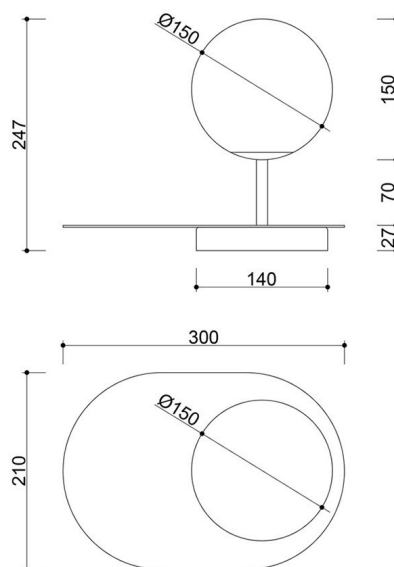

HANEA ST biała lampa stołowa z półką

<https://ummo-lighting.pl/pl/hanea/6366-hanea-st-biala-lampa-stolowa-z-polka-5906733720497.html>

Cena: **829,00 zł** brutto

Producent: **UMMO Lighting**

Kod produktu: **HAS111P1**

EAN: **5906733720497**

Opis

Włącz się do rodziny UMMO! Lampy z kolekcji HANEA to idealna propozycja na rozpoczęcie przygody z oświetleniem znad Bałtyku. Lampa z prostym, mlecznobiałym kloszem z białą metalową półką. Hanea to po szwedzku "mężczyzna", jednak wbrew nazwie, lampa jest bardzo uniwersalna, dlatego sprawdzi się także w typowo "kobiecych" aranżacjach. Oprawy lakierowane są proszkowo strukturalną farbą na czarno lub biało, w zależności od modelu. Pozwól się uwieść kolekcji HANEA delikatną linią i subtelnym światłem. Nie pożałujesz :)