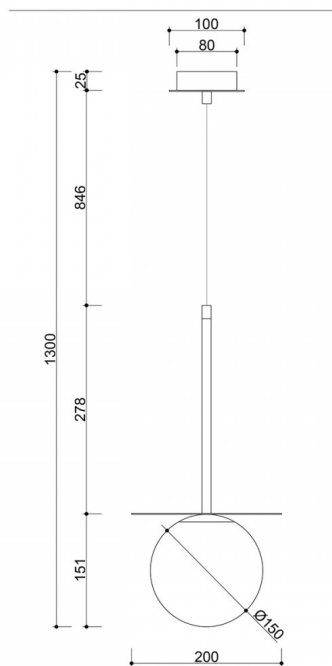

BORRA B biało-mosiężna sufitowa lampa wisząca

<https://ummo-lighting.pl/pl/borra/6365-borra-b-bialo-mosieczna-sufitowa-lampa-wiszaca-5906733725713.html>

Cena: **1 019,00 zł** brutto

Producent: **UMMO Lighting**

Kod produktu: **BRB131PO**

EAN: **5906733725713**

Opis

Opis wzornictwa

BORRA B to lampa wisząca z kolekcji BORRA marki UMMO – kolekcji, która, zgodnie ze swoją nazwą, wwierca się w pamięć i wnętrze, zostając tam na lata. Jej wyrazista forma bazuje na zderzeniu mlecznobiałego, szklanego klosza z mosiężnym dyskiem – duet ten przyciąga wzrok, ale nie dominuje przestrzeni.

Geometryczna, elegancka i świadomie minimalistyczna, BORRA B doskonale odnajduje się w estetyce „UMMO w wersji deluxe” – jej detale są dopracowane, proporcje przemyślane, a materiały szlachetne. Szczotkowany mosiądz pięknie się starzeje, z czasem nabierając naturalnej patyny i jeszcze większej głębi.

To oprawa, która łączy w sobie estetykę współczesnego designu z subtelnym nawiązaniem do klasyki. Sprawdzi się wszędzie tam, gdzie światło ma być nie tylko funkcją, ale i detalem architektonicznym.