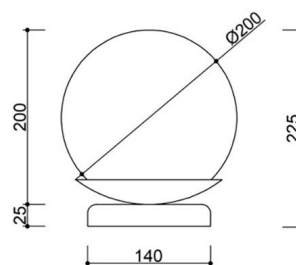

Cena: **919,00 zł** brutto

Producent: **UMMO Lighting**

Kod produktu: **KLS141P1**

EAN: **5906733720244**

Opis

Opis wzornictwa

Lampa KUUL ST to propozycja dla miłośników prostoty, którzy cenią sobie elegancję i subtelne detale. Geometryczna prostota spotyka się tu z miękkim światłem – KUUL ST to esencja minimalistycznej elegancji w formie kompaktowej lampy stołowej.

Na pierwszy plan wysuwa się klosz – klasyczna, szklana kula o średnicy 20 cm w mlecznym wykończeniu, spoczywająca na niskiej, metalowej podstawie. Dzięki zgrabnym proporcjom lampa zyskuje wizualną lekkość, jednocześnie pozostając stabilną i praktyczną.

KUUL ST doskonale odnajduje się we wnętrzach nowoczesnych, japońskich, skandynawskich czy klasycznych – wszędzie tam, gdzie istotny jest nastrojowy klimat i spójność stylistyczna. W zależności od wybranej wersji kolorystycznej – bieli, czerni lub burgundu – może pełnić rolę wyrafinowanego akcentu lub delikatnego uzupełnienia aranżacji.