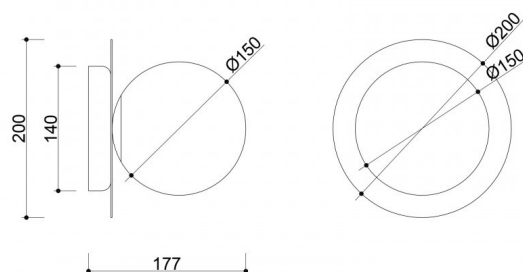

BORRA A czarna lampa ścienna / kinkiet

<https://ummo-lighting.pl/pl/borra/3771-borra-a-czarna-lampa-scienna-kinkiet-5906733721968.html>

Cena: **649,00 zł** brutto

Producent: **UMMO Lighting**

Kod produktu: **B2A12000**

EAN: **5906733721968**

Opis

Opis wzornictwa

BORRA A to kinkiet ścienny z kolekcji BORRA marki UMMO – kolekcji, która dosłownie wwierca się w pamięć i zostaje tam na długo. Inspirowana szwedzkim słowem borra (wiercić), ta wyjątkowa oprawa przyciąga wzrok i z miejsca nadaje wnętrzu charakter. Jej design to połączenie współczesnej elegancji z lekką nutą industrialnej surowości.

W sercu kompozycji znajduje się mlecznobiały, szklany klosz o średnicy 15 cm – kulisty i perfekcyjnie gładki – który spoczywa na metalowym dysku o średnicy 20 cm. Ten geometryczny duet to gra kontrastów: miękkiej światłoczułości szkła i szlachetnej twardości metalu. W zależności od wariantu kolorystycznego – szczołkowanego mosiądzu (z mosiężnym dyskiem), bieli lub czerni – lampa przybiera nieco inny charakter: od subtelnej i eleganckiej, po mocno graficzną i wyrazistą.