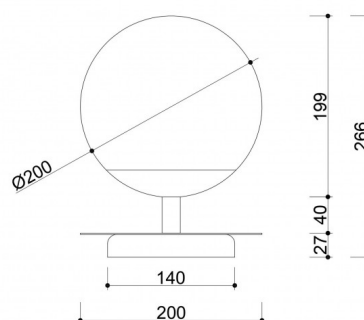

PLAAT ST biała lampa stołowa z mosiądzem

<https://ummo-lighting.pl/pl/plaat/3711-plaat-st-biala-lampa-stolowa-z-mosiadzem-5906733725409.html>

Cena: **1 019,00 zł** brutto

Producent: **UMMO Lighting**

Kod produktu: **PLS131P1**

EAN: **5906733725409**

Opis

Kolekcję PLAAT z poetką i pisarką Sivią Plath łączy z pewnością szklany klosz :) Mlecznobiała kula, charakterystyczna dla lamp UMMO, jest stworzona po to, by odkrywać poezję światła. Metalowe rurki przecina cienki dysk, który niczym parasol ostania duży klosz w eleganckiej czapeczce. To właśnie metalowy dysk wyróżnia sufitowe lampy wiszące PLAAT, występujące w dwóch wariantach kolorystycznych: czarnym i białym. Oświetlenie UMMO jest ręcznie składane z wysokiej jakości komponentów w naszej pracowni w Gdyni. Ze światłem jesteśmy za pan PLAAT :)

Seria PLAAT Premium to podstawowe modele w mosiężnej odstonie. Mosiężne elementy są przez nas szlifowane i specjalnie zabezpieczane przed odbarwieniami. Lampy wiszące PLAAT są dostępne w wersji z czarnym lub białym kapeluszem i dyskiem. Do lamp mosiężnych dołączamy rękawiczki, dzięki którym w trakcie montażu na pewno nie zajdzie żadna reakcja chemiczna. Jak widzicie, szlachetnie obchodzimy się ze światłem :)