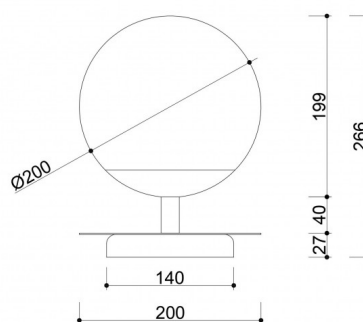

PLAAT ST czarna lampa stołowa z mosiądzem

<https://ummo-lighting.pl/pl/plaat/3710-plaat-st-czarna-lampa-stolowa-z-mosiadzem-5906733725393.html>

Cena: **1 019,00 zł** brutto

Producent: **UMMO Lighting**

Kod produktu: **PLS132P1**

EAN: **5906733725393**

Opis

Kolekcję PLAAT z poetką i pisarką Sylvią Plath łączy z pewnością szklany klosz :) Mlecznobiała kula, charakterystyczna dla lamp UMMO, jest stworzona po to, by odkrywać poezję światła. Metalowe rurki przecina cienki dysk, który niczym parasol ostania duży klosz w eleganckiej czapeczce. To właśnie metalowy dysk wyróżnia sufitowe lampy wiszące PLAAT, występujące w dwóch wariantach kolorystycznych: czarnym i białym. Oświetlenie UMMO jest ręcznie składane z wysokiej jakości komponentów w naszej pracowni w Gdyni. Ze światłem jesteśmy za pan PLAAT :)

Seria PLAAT Premium to podstawowe modele w mosiężnej odstonie. Mosiężne elementy są przez nas szlifowane i specjalnie zabezpieczane przed odbarwieniami. Lampy wiszące PLAAT są dostępne w wersji z czarnym lub białym kapeluszem i dyskiem. Do lamp mosiężnych dołączamy rękawiczki, dzięki którym w trakcie montażu na pewno nie zajdzie żadna reakcja chemiczna. Jak widzicie, szlachetnie obchodzimy się ze światłem :)