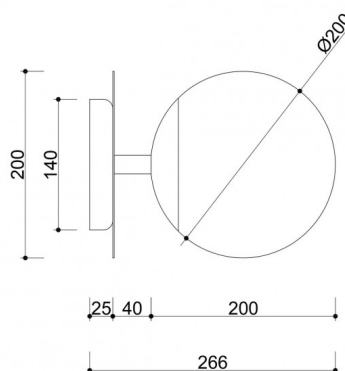

PLAAT C biała lampa ścienna / kinkiet z mosiądzem

<https://ummo-lighting.pl/pl/plaat/3708-plaat-c-biala-lampa-scienna-kinkiet-z-mosiadzem-5906733725386.html>

Cena: **819,00 zł** brutto

Producent: **UMMO Lighting**

Kod produktu: **PLC11300**

EAN: **5906733725386**

Opis

Kolekcję PLAAT z poetką i pisarką Sylvią Plath łączy z pewnością szklany klosz :) Mlecznobiąta kula, charakterystyczna dla lamp UMMO, jest stworzona po to, by odkrywać poezję światła. Metalowe rurki przecina cienki dysk, który niczym parasol ostania duży klosz w eleganckiej czapeczce. To właśnie metalowy dysk wyróżnia sufitowe lampy wiszące PLAAT, występujące w dwóch wariantach kolorystycznych: czarnym i białym. Oświetlenie UMMO jest ręcznie składane z wysokiej jakości komponentów w naszej pracowni w Gdyni. Ze światłem jesteśmy za pan PLAAT :)

Seria PLAAT Premium to podstawowe modele w mosiężnej odstonie. Mosiężne elementy są przez nas szlifowane i specjalnie zabezpieczane przed odbarwieniami. Lampy wiszące PLAAT są dostępne w wersji z czarnym lub białym kapeluszem i dyskiem. Do lamp mosiężnych dołączamy rękawiczki, dzięki którym w trakcie montażu na pewno nie zajdzie żadna reakcja chemiczna. Jak widzicie, szlachetnie obchodzimy się ze światłem :)