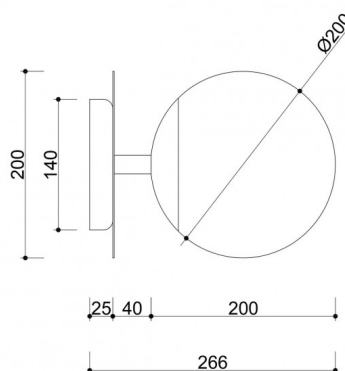

PLAAT C czarna lampa ścienna / kinkiet z mosiądzem

<https://ummo-lighting.pl/pl/plaat/3707-plaat-c-czarna-lampa-scienna-kinkiet-z-mosiadzem-5906733725379.html>

Cena: **819,00 zł** brutto

Producent: **UMMO Lighting**

Kod produktu: **PLC12300**

EAN: **5906733725379**

Opis

Kolekcję PLAAT z poetką i pisarką Sylvią Plath łączy z pewnością szklany klosz :) Mlecznobiata kula, charakterystyczna dla lamp UMMO, jest stworzona po to, by odkrywać poezję światła. Metalowe rurki przecina cienki dysk, który niczym parasol ostania duży klosz w eleganckiej czapeczce. To właśnie metalowy dysk wyróżnia sufitowe lampy wiszące PLAAT, występujące w dwóch wariantach kolorystycznych: czarnym i białym. Oświetlenie UMMO jest ręcznie składane z wysokiej jakości komponentów w naszej pracowni w Gdyni. Ze światłem jesteśmy za pan PLAAT :)

Seria PLAAT Premium to podstawowe modele w mosiężnej odstonie. Mosiężne elementy są przez nas szlifowane i specjalnie zabezpieczane przed odbarwieniami. Lampy wiszące PLAAT są dostępne w wersji z czarnym lub białym kapeluszem i dyskiem. Do lamp mosiężnych dołączamy rękawiczki, dzięki którym w trakcie montażu na pewno nie zajdzie żadna reakcja chemiczna. Jak widzicie, szlachetnie obchodzimy się ze światłem :)