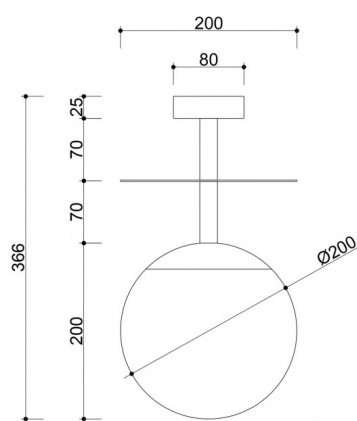

PLAAT B biała lampa przysufitowa / plafon z mosiądzem

<https://ummo-lighting.pl/pl/plaat/3706-plaat-b-biala-lampa-przysufitowa-plafon-z-mosiadzem-5906733725362.html>

Cena: **919,00 zł** brutto

Producent: **UMMO Lighting**

Kod produktu: **PLB11303**

EAN: **5906733725362**

Opis

Kolekcję PLAAT z poetką i pisarką Sylvią Plath łączy z pewnością szklany klosz :) Mlecznobiała kula, charakterystyczna dla lamp UMMO, jest stworzona po to, by odkrywać poezję światła. Metalowe rurki przecina cienki dysk, który niczym parasol ostania duży klosz w eleganckiej czapeczce. To właśnie metalowy dysk wyróżnia sufitowe lampy wiszące PLAAT, występujące w dwóch wariantach kolorystycznych: czarnym i białym. Oświetlenie UMMO jest ręcznie składane z wysokiej jakości komponentów w naszej pracowni w Gdyni. Ze światłem jesteśmy za pan PLAAT :)

Seria PLAAT Premium to podstawowe modele w mosiężnej odstonie. Mosiężne elementy są przez nas szlifowane i specjalnie zabezpieczane przed odbarwieniami. Lampy wiszące PLAAT są dostępne w wersji z czarnym lub białym kapeluszem i dyskiem. Do lamp mosiężnych dołączamy rękawiczki, dzięki którym w trakcie montażu na pewno nie zajdzie żadna reakcja chemiczna. Jak widzicie, szlachetnie obchodzimy się ze światłem :)