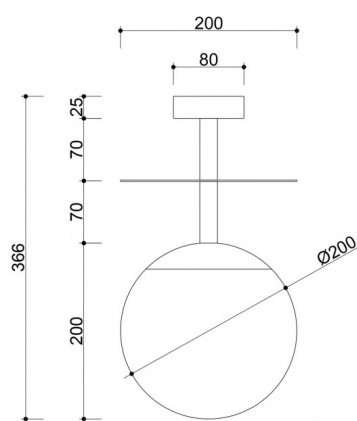

PLAAT B czarna lampa przysufitowa / plafon z mosiądzem

<https://ummo-lighting.pl/pl/plaat/3705-plaat-b-czarna-lampa-przysufitowa-plafon-z-mosiadzem-5906733725355.html>

Cena: **919,00 zł** brutto

Producent: **UMMO Lighting**

Kod produktu: **PLB12303**

EAN: **5906733725355**

Opis

Kolekcję PLAAT z poetką i pisarką Sylvią Plath łączy z pewnością szklany klosz :) Mlecznobiała kula, charakterystyczna dla lamp UMMO, jest stworzona po to, by odkrywać poezję światła. Metalowe rurki przecina cienki dysk, który niczym parasol ostania duży klosz w eleganckiej czapeczce. To właśnie metalowy dysk wyróżnia sufitowe lampy wiszące PLAAT, występujące w dwóch wariantach kolorystycznych: czarnym i białym. Oświetlenie UMMO jest ręcznie składane z wysokiej jakości komponentów w naszej pracowni w Gdyni. Ze światłem jesteśmy za pan PLAAT :)

Seria PLAAT Premium to podstawowe modele w mosiężnej odstonie. Mosiężne elementy są przez nas szlifowane i specjalnie zabezpieczane przed odbarwieniami. Lampy wiszące PLAAT są dostępne w wersji z czarnym lub białym kapeluszem i dyskiem. Do lamp mosiężnych dołączamy rękawiczki, dzięki którym w trakcie montażu na pewno nie zajdzie żadna reakcja chemiczna. Jak widzicie, szlachetnie obchodzimy się ze światłem :)