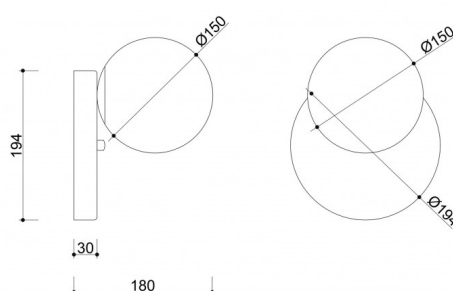

REFA A czarna lampa ścienna / kinkiet

<https://ummo-lighting.pl/pl/refa/3690-refa-a-czarna-lampa-scienna-kinkiet-5906733725331.html>

Cena: **599,00 zł** brutto

Producent: **UMMO Lighting**

Kod produktu: **RFA12000**

EAN: **5906733725331**

Opis

Upredzamy: kolekcja REFA marki UMMO, może urządzić w Twoim wnętrzu niezłą świetlną aferę! Seria minimalistycznych kinkietów opiera się na pojedynczym mlecznobiałym kloszu, zawieszonym na eleganckiej metalowej podstawie, lakierowanej na biało lub czarno. To propozycja, która doskonale doświetli każdą przestrzeń, która tego wymaga. Wyrafinowana prostota lamp ściennych REFA sprawia, że sprawdzą się one zarówno w typowo nowoczesnych aranżacjach, jak i w klasycznie urządzonych wnętrzach. Kinkiety z tej kolekcji idealnie uzupełniają się z lampami wiszącymi i lampami sufitowymi z innych kolekcji UMMO. Oświetlenie REFA zagra w Twoim mieszkaniu istną rapsodię światła :)